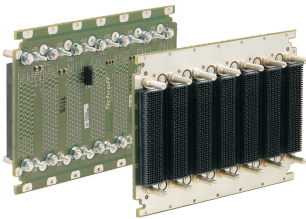

Placa trasera VPX, 3 U, 9 ranuras, BKP3-CEN09-15.2,17-4, RTM

NÚMERO DE CATÁLOGO

23001-834

El backplane nVent SCHROFF VPX tiene una excelente integridad de señal para las tasas de transferencia de datos más altas.

CERTIFICACIONES

CARACTERÍSTICAS

De conformidad con: VITA 46,0 VPX estándar básico; VITA 46,3 Serial RapidIO en VPX; VITA 46,4 PCI Express en el conector de tela VPX; VITA 46,7 Ethernet en el conector de tela VPX; VITA 46,11 System Management para VPX

Interruptor DIP para ajustes de ranura del sistema

Conexiones JTAG

Conectores auxiliares bloqueables y conectores de sentido

Pernos de alimentación M4 para fuente de alimentación, máx. 22 A por ranura para cada voltaje

ATRIBUTOS DEL PRODUCTO

Tipo de producto: Plano trasero

Número de ranuras: 9

Altura del rack: 3U

Tipo de panel posterior: VPX, VITA 65

Ancho de ranura: 5HP

Tipo de conector: MULTIGIG

Tipo de conector de alimentación: Powerstuds M4