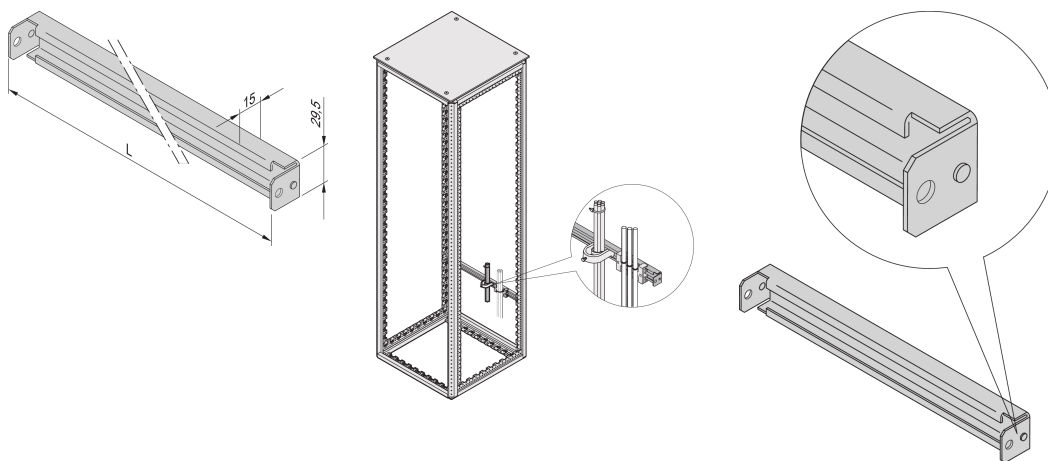

## NÚMERO DE CATÁLOGO

**23130-334**

C-Rails son para una mejor gestión de cables. Instalación generalmente detrás de los 19" verticales. Son compatibles con las garras de cable estándar.

## CARACTERÍSTICAS

Para carcasas de cables y carriles de retención de cables

Para el cableado en el área trasera o frontal del gabinete

## ATRIBUTOS DEL PRODUCTO

Anchura: 800mm

Cantidad del paquete: 2

Acabado: Aluminio-Zinc plateado

Longitud: 750mm

Material: Acero

Familia de productos: Varistar CP

Tipo de producto: C-rail