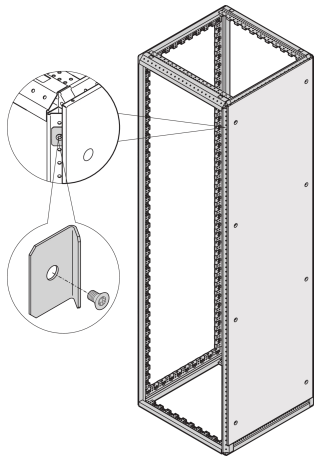

Retenedor interno para panel lateral Varistar

NÚMERO DE CATÁLOGO

23130-373

El retenedor interno se instala fácilmente sin perforación, y permite que el panel lateral se retire solo desde el interior. El retenedor es solo para aplicaciones IP 20.

CERTIFICACIONES

CARACTERÍSTICAS

Para aplicaciones IP 20

Una vez montado, el panel lateral ya no se puede quitar del exterior

ATRIBUTOS DEL PRODUCTO

Acabado: Aluminio-Zinc plateado

Material: Acero

Cantidad del paquete: 8