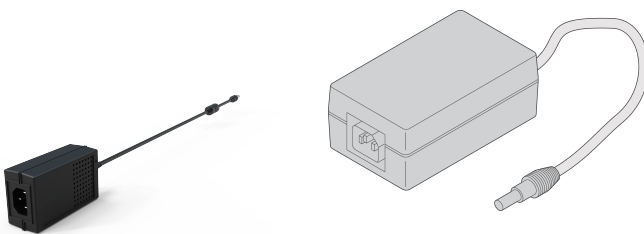

Fuente de alimentación para cerradura electrónica

NÚMERO DE CATÁLOGO

23130-515

Fuente de alimentación externa para manijas electrónicas.

CERTIFICACIONES

CARACTERÍSTICAS

Adaptador de corriente para el suministro de mango de palanca (MLR 3000, MLR1000) y puerta de enlace

ATRIBUTOS DEL PRODUCTO

Tipo de producto: Fuente de alimentación AC/DC

Familia de productos: Varistar CP

Tipo: Suministro de energía

Compatible con: Cerradura electrónica MLR; Varistar CP

Net Weight: 0.289kg