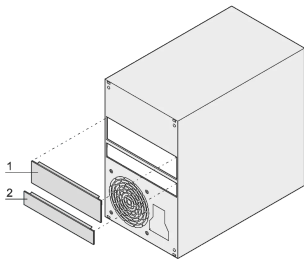

Drive Disc Cover para Slim Line Drive

NÚMERO DE CATÁLOGO

24496-122

Tapa para cerrar el corte de una bahía de unidad óptica cuando la unidad no está instalada.

CARACTERÍSTICAS

El panel frontal está cortado en la unidad de accionamiento de corte con dispositivo de sujeción

ATRIBUTOS DEL PRODUCTO

Tipo de producto: Tapa

Compatible con: Sistemas

Cantidad del paquete: 1

Gross Weight: 0.035kg

ADVERTENCIA

Los productos nVent deben instalarse y usarse solo como se indica en las hojas de instrucciones y materiales de capacitación del producto nVent. Instruction sheets are available at www.nvent.com and from your nVent customer service representative. La instalación incorrecta, el mal uso, la aplicación incorrecta u otras fallas en el seguimiento completo de las instrucciones y advertencias de nVent pueden causar el mal funcionamiento del producto, daños a la propiedad, lesiones corporales graves y la muerte y/o anular la garantía.