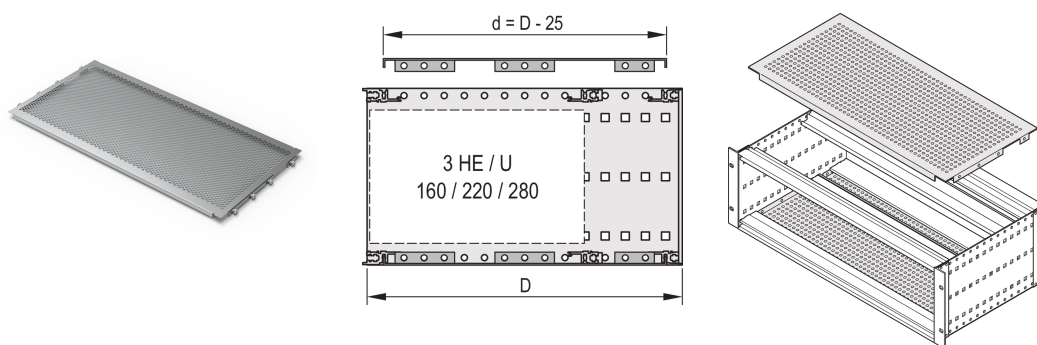

Placa de cubierta EuropacPRO para atornillado a panel lateral, 84 HP, 355 mm

NÚMERO DE CATÁLOGO

24560-081

Una placa de cubierta se utiliza para blindaje electromagnético o como protección mecánica. La cubierta se puede atornillar en el panel lateral.

CERTIFICACIONES

CARACTERÍSTICAS

Para el posicionamiento variable de rieles horizontales, por ejemplo, para PCB con formatos estándar

Grado de perforación 58%

Adecuado para el uso con todos los rieles horizontales

ATRIBUTOS DEL PRODUCTO

Ancho del rack: 84HP

Fondo: 355mm

Cantidad del paquete: 2

Acabado: Pasivado

Material: Aluminio

Familia de productos: EuropacPRO

Tipo de producto: Placa de tapa