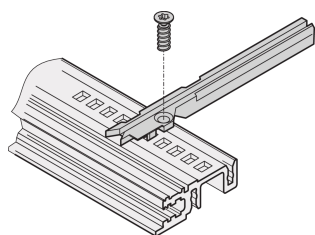

Tornillo avellanado, Torx 2.5x7.7 mm, Autoroscante, Acero Zincado

NÚMERO DE CATÁLOGO

24560-158

Los tornillos avellanados se utilizan para numerosas opciones de montaje en una caja de subrack o de escritorio.

CERTIFICACIONES

CARACTERÍSTICAS

Tornillo avellanado

ATRIBUTOS DEL PRODUCTO

Longitud: 7.7mm

Material: Acero

Acabado: Zinc plateado

Cantidad del paquete: 100

Tamaño de rosca: M2.5

Tipo de producto: Tornillo

Tipo: Tornillo avellanado

Compatible con: Paneles frontales

Net Weight: 0.024kg