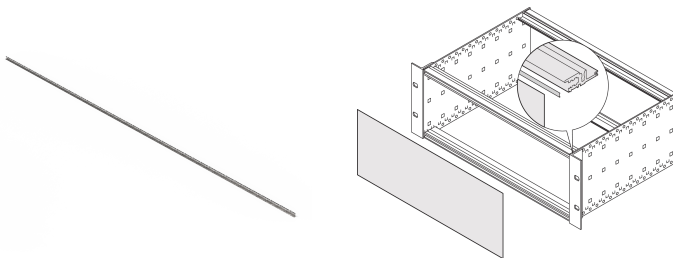

## NÚMERO DE CATÁLOGO

**24560-231**

La tira de contacto se sujeta al riel horizontal y hace el contacto con el panel delantero o trasero.

## CARACTERÍSTICAS

La tira de contacto EMC está sujeta al riel horizontal y forma un enlace conductor al panel delantero o trasero

## ATRIBUTOS DEL PRODUCTO

Ancho del rack: 42HP

Cantidad del paquete: 10

Longitud: 202.9mm

Material: Acero inoxidable

Familia de productos: EuropacPRO

Tipo de producto: Kit de blindaje

Anchura: 202.9mm