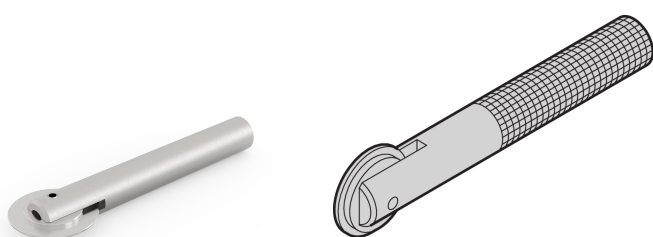

# Herramienta de montaje para rieles horizontales de acero inoxidable EMC Junta

## NÚMERO DE CATÁLOGO

**24560-271**

Herramienta de montaje, para el montaje de las juntas EMC de acero inoxidable ensambladas a los rieles horizontales.

## CARACTERÍSTICAS

Exclusivamente para fijar juntas EMC de acero inoxidable en rieles horizontales

## ATRIBUTOS DEL PRODUCTO

Tipo de producto: Herramienta de juntas

Familia de productos: EuropacPRO; RatiopacPRO; RatiopacPRO AIRE; CompacPRO; PropacPRO

Compatible con: Subpistas; Casos

Material: Aluminio; De plástico