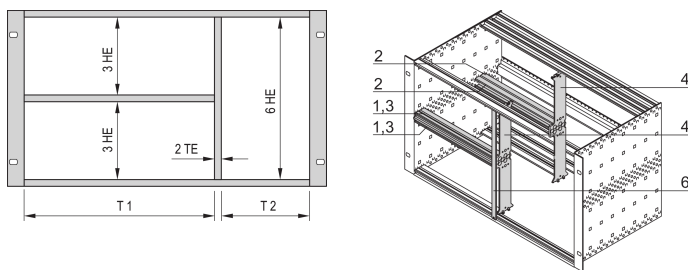

## NÚMERO DE CATÁLOGO

**24562-420**

El montaje combinado permite la opción de dividir un subrack o caja de 6 U alto en secciones de 2 x 3 U y 6 U. Diferentes versiones están disponibles.

## CARACTERÍSTICAS

Diseñado para aceptar Euroboards (100 mm de alto) y Euroboards dobles (233,35 mm de alto)

Subdivisión de la zona de concentración de 6 U en: 2 x 3 U, 1 x 6 U

## ATRIBUTOS DEL PRODUCTO

Cantidad del paquete: 1

Ancho del rack 1: 20HP

Ancho del rack 2: 62HP

Material: Aluminio; Aleación de zinc

Familia de productos: EuropacPRO

Tipo de producto: Kit de montaje

Altura del rack: 6U