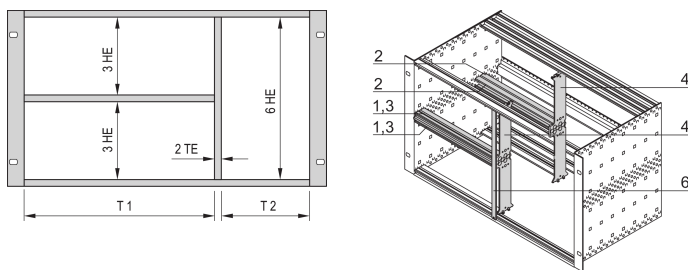

# Kit de montaje combinado para chasis, 40:42 HP

## NÚMERO DE CATÁLOGO

**24562-440**

El montaje combinado permite la opción de dividir un subrack o caja de 6 U alto en secciones de 2 x 3 U y 6 U. Diferentes versiones están disponibles.

## CARACTERÍSTICAS

Diseñado para aceptar Euroboards (100 mm de alto) y Euroboards dobles (233,35 mm de alto)

Subdivisión de la zona de concentración de 6 U en: 2 x 3 U, 1 x 6 U

## ATRIBUTOS DEL PRODUCTO

Cantidad del paquete: 1

Ancho del rack 1: 40HP

Ancho del rack 2: 42HP

Material: Aluminio; Aleación de zinc

Familia de productos: EuropacPRO

Tipo de producto: Kit de montaje

Altura del rack: 6U