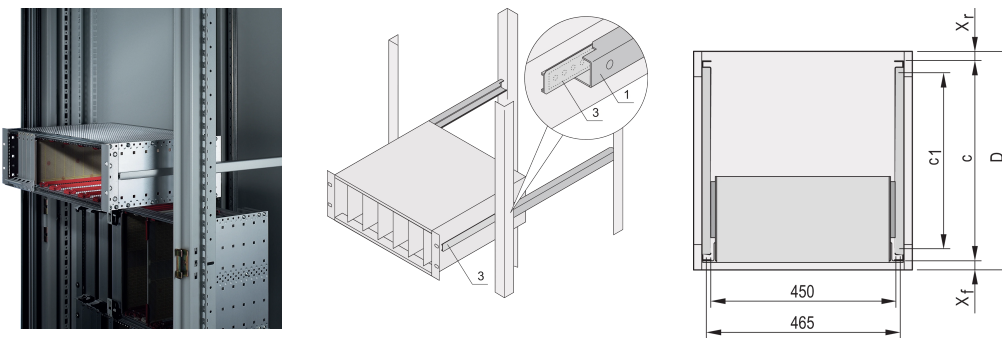

# Diapositivas telescópicas Perfil C para armario para montaje Eurorack, 900 mm

## NÚMERO DE CATÁLOGO

**24562-452**

Guías telescópicas con perfil de guía para montaje en armarios con capacidad de carga de 25 kg.

## CARACTERÍSTICAS

Para montar subracks de 84 HP de ancho en el plano de 19"

Capacidad de carga: 25 kg por par

El perfil de guía (1) se ajusta a la dimensión de fijación en el gabinete (está atornillado al perfil de 19" del gabinete); el riel adaptador (3) se ajusta a la dimensión de profundidad y fijación en el subeje (se inserta en el perfil de guía como una guía telescópica)

## ATRIBUTOS DEL PRODUCTO

Familia de productos: Eurorack

Fondo: 900mm

Cantidad del paquete: 2

Acabado: Anodizado

Material: Aluminio

Tipo de producto: Diapositiva telescópica

Tipo: C Perfil