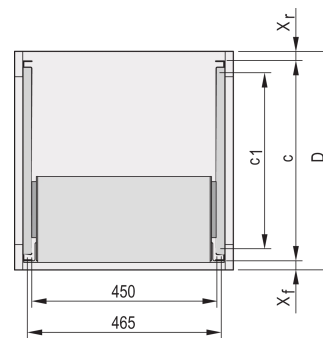

Adaptador de perfil C para subpistas montadas en gabinetes, 175 mm

NÚMERO DE CATÁLOGO

24562-453

El perfil C, montado en el panel lateral del subrack sirve para fijar el subrack en el perfil guía cuando se monta en un gabinete.

CERTIFICACIONES

CARACTERÍSTICAS

El perfil C fija el subrack en el perfil de guía cuando se monta en un gabinete.

ATRIBUTOS DEL PRODUCTO

Fondo: 175mm

Cantidad del paquete: 2

Acabado: Anodizado

Material: Aluminio