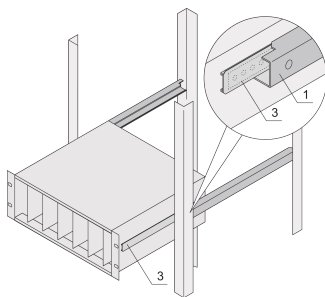

Adaptador de perfil C para subpistas montadas en gabinetes, 175 mm

NÚMERO DE CATÁLOGO

24562-453

El perfil C, montado en el panel lateral del subrack sirve para fijar el subrack en el perfil guía cuando se monta en un gabinete.

CERTIFICACIONES

CARACTERÍSTICAS

El perfil C fija el subrack en el perfil de guía cuando se monta en un gabinete.

ATRIBUTOS DEL PRODUCTO

Fondo: 175mm

Cantidad del paquete: 2

Acabado: Anodizado

Material: Aluminio

Familia de productos: EuropacPRO

Tipo de producto: Diapositiva telescópica

Compatible con: Subpistas

DETALLES ADICIONALES DEL PRODUCTO

Nota: No hay parada final al sacar el subrack.

ADVERTENCIA

Los productos nVent deben instalarse y usarse solo como se indica en las hojas de instrucciones y materiales de capacitación del producto nVent. Instruction sheets are available at www.nvent.com and from your nVent customer service representative. La instalación incorrecta, el mal uso, la aplicación incorrecta u otras fallas en el seguimiento completo de las instrucciones y advertencias de nVent pueden causar el mal funcionamiento del producto, daños a la propiedad, lesiones corporales graves y la muerte y/o anular la garantía.