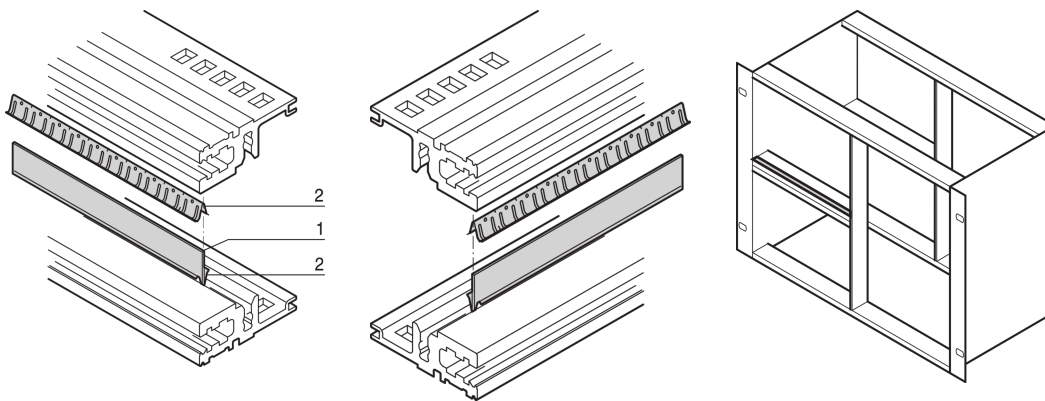

Kit de blindaje EMC, entre rieles horizontales, acero inoxidable, 20 HP

NÚMERO DE CATÁLOGO

24562-520

La tira de contacto hace contacto between rieles horizontales. Si dos rieles horizontales están montados uno encima del otro, los sellos más una tira de metal permiten el blindaje EMC.

CERTIFICACIONES

CARACTERÍSTICAS

Si dos rieles horizontales están montados uno encima del otro, los sellos más una tira de metal permiten el blindaje EMC

ATRIBUTOS DEL PRODUCTO

Ancho del rack: 20HP

Cantidad del paquete: 1

Longitud: 107mm

Material: Acero inoxidable; Aluminio

Familia de productos: EuropacPRO

Tipo de producto: Kit de blindaje

Compatible con: Subpistas

Net Weight: 0.02kg

ADVERTENCIA

Los productos nVent deben instalarse y usarse solo como se indica en las hojas de instrucciones y materiales de capacitación del producto nVent. Instruction sheets are available at www.nvent.com and from your nVent customer service representative. La instalación incorrecta, el mal uso, la aplicación incorrecta u otras fallas en el seguimiento completo de las instrucciones y advertencias de nVent pueden causar el mal funcionamiento del producto, daños a la propiedad, lesiones corporales graves y la muerte y/o anular la garantía.