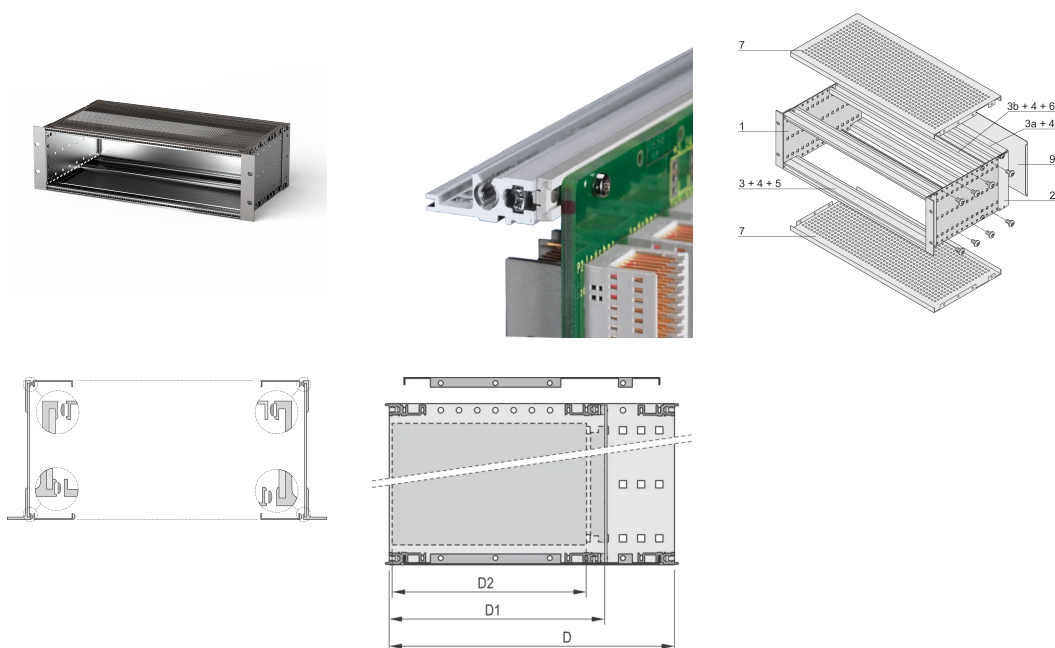

# Kit de Subrack EuropacPRO 19" para Backplane, Pesado, Blindado, 3 U, 355 mm

## NÚMERO DE CATÁLOGO

24563-174

EMC subrack blindado para montaje en placa trasera, versión pesada con paneles laterales soldados TOX.

## CARACTERÍSTICAS

Subrack con panel lateral tipo H ("pesado"), 19" soporte está firmemente fijado al panel lateral (tox-frío soldado)

Modificaciones como recortes, diferentes acabados o dimensiones disponibles

## ATRIBUTOS DEL PRODUCTO

---

Altura del rack: 3U

Fondo (D): 355mm

Cantidad del paquete: 1

Para montaje: Plano trasero

Profundidad de la placa: 160mm; 220mm; 280mm

Tipo de junta: Textil EMC