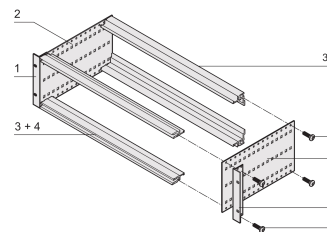

Kit de Subrack EuropacPRO 19" para conector DIN, Retrofit Blindaje, 3 U, 295 mm

NÚMERO DE CATÁLOGO

24563-193

Subrack no blindado para montaje de conector DIN EN 60603-2 (DIN 41612).

CERTIFICACIONES

CARACTERÍSTICAS

Subrack con panel lateral tipo F ("flexible"), soporte delantero de 19" incluido, soporte ajustable en profundidad de 19" se vende por separado (no incluido en los artículos entregados)

Construcción de aluminio

IP 20, de acuerdo con IEC 60529

Dimensiones internas y externas de acuerdo con: IEC 60297-3-100, -101, IEEE 1101,1

Rieles horizontales traseros para montaje de conector (IEC 60603-2 / DIN 41612)

Modificaciones como recortes, diferentes acabados o dimensiones disponibles

Se suministra como paquete plano que ahorra espacio

Tipo de riel horizontal "light"

ATRIBUTOS DEL PRODUCTO

Altura del rack: 3U

Fondo: 295mm

Cantidad del paquete: 1

Para montaje: Conector DIN

Profundidad de la placa: 160mm; 220mm; 280mm