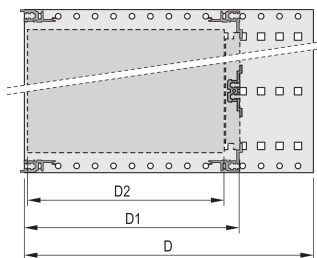

Kit de Subrack EuropacPRO 19" para conector DIN, Retrofit Blindaje, 3 U, 295 mm

NÚMERO DE CATÁLOGO

24563-193

Subrack no blindado para montaje de conector DIN EN 60603-2 (DIN 41612).

CERTIFICACIONES

CARACTERÍSTICAS

Subrack con panel lateral tipo F ("flexible"), soporte delantero de 19" incluido, soporte ajustable en profundidad de 19" se vende por separado (no incluido en los artículos entregados)

Construcción de aluminio

IP 20, de acuerdo con IEC 60529

Dimensiones internas y externas de acuerdo con: IEC 60297-3-100, -101, IEEE 1101,1

Rieles horizontales traseros para montaje de conector (IEC 60603-2 / DIN 41612)