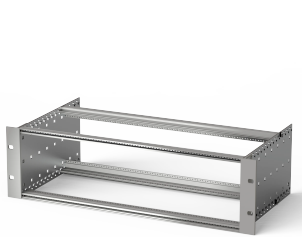

Kit de Subrack EuropacPRO 19" para conector DIN, Retrofit Blindaje, 3 U, 295 mm

NÚMERO DE CATÁLOGO

24563-193

Subrack no blindado para montaje de conector DIN EN 60603-2 (DIN 41612).

CERTIFICACIONES

CARACTERÍSTICAS

Subrack con panel lateral tipo F ("flexible"), soporte delantero de 19" incluido, soporte ajustable en profundidad de 19" se vende por separado (no incluido en los artículos entregados)

Construcción de aluminio

Se suministra como paquete plano que ahorra espacio

Tipo de riel horizontal "light"

ATRIBUTOS DEL PRODUCTO

Altura del rack: 3U

Fondo: 295mm

Cantidad del paquete: 1

Para montaje: Conector DIN

Profundidad de la placa: 160mm; 220mm; 280mm

Tipo de junta: Acero inoxidable EMC (retrofittable)

Mango incluido: No

Montaje: Rack

De conformidad con: IEC 60297-3-103

Apantallamiento EMC: No

Acabado: Anodizado; Pasivado

Material: Aluminio

Tipo de producto: Subrack/chasis