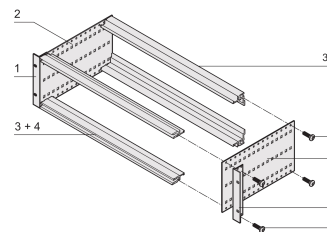

Kit de Subrack EuropacPRO 19" para conector DIN, Retrofit Blindaje, 3 U, 355 mm

NÚMERO DE CATÁLOGO

24563-194

Subrack no blindado para montaje de conector DIN EN 60603-2 (DIN 41612).

CERTIFICACIONES

CARACTERÍSTICAS

Subrack con panel lateral tipo F ("flexible"), soporte delantero de 19" incluido, soporte ajustable en profundidad de 19" se vende por separado (no incluido en los artículos entregados)

Construcción de aluminio

IP 20, de acuerdo con IEC 60529

Dimensiones internas y externas de acuerdo con: IEC 60297-3-100, -101, IEEE 1101,1

Rieles horizontales traseros para montaje de conector (IEC 60603-2 / DIN 41612)