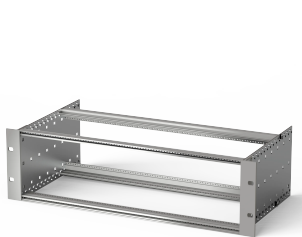

Kit de Subrack EuropacPRO 19" para conector DIN, Retrofit Blindaje, 3 U, 355 mm

NÚMERO DE CATÁLOGO

24563-194

Subrack no blindado para montaje de conector DIN EN 60603-2 (DIN 41612).

CERTIFICACIONES

CARACTERÍSTICAS

Subrack con panel lateral tipo F ("flexible"), soporte delantero de 19" incluido, soporte ajustable en profundidad de 19" se vende por separado (no incluido en los artículos entregados)

Construcción de aluminio

IP 20, de acuerdo con IEC 60529

Dimensiones internas y externas de acuerdo con: IEC 60297-3-100, -101, IEEE 1101,1

Rieles horizontales traseros para montaje de conector (IEC 60603-2 / DIN 41612)