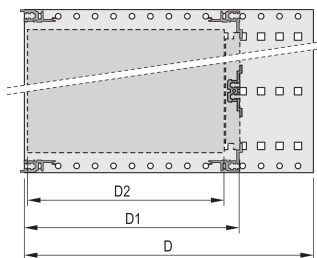

Kit de Subrack EuropacPRO 19" para conector DIN, Retrofit Blindaje, 3 U, 355 mm

NÚMERO DE CATÁLOGO

24563-194

Subrack no blindado para montaje de conector DIN EN 60603-2 (DIN 41612).

CERTIFICACIONES

CARACTERÍSTICAS

Subrack con panel lateral tipo F ("flexible"), soporte delantero de 19" incluido, soporte ajustable en profundidad de 19" se vende por separado (no incluido en los artículos entregados)

Construcción de aluminio

IP 20, de acuerdo con IEC 60529

Dimensiones internas y externas de acuerdo con: IEC 60297-3-100, -101, IEEE 1101,1

Rieles horizontales traseros para montaje de conector (IEC 60603-2 / DIN 41612)