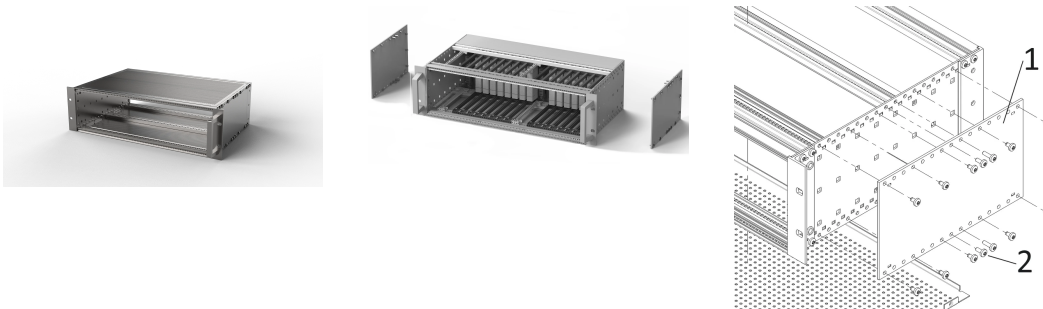

EuropacPRO Advanced EMC Cubierta de panel lateral, 4U, 295 mm

NÚMERO DE CATÁLOGO

24563-267

Panel lateral de aluminio de 3 mm para aumentar el efecto de blindaje EMC del subrack cubriendo los recortes no necesarios.

CERTIFICACIONES

CARACTERÍSTICAS

Cubiertas laterales del panel para un mayor blindaje lateral del RF

Ensamblado en el exterior del panel lateral estándar

Material de montaje incluido

ATRIBUTOS DEL PRODUCTO

Altura del rack: 4U

Fondo: 295mm

Cantidad del paquete: 2

Apantallamiento EMC: Sí

Acabado: Pasivado

Longitud: 295mm

Material: Aluminio

Familia de productos: EuropacPRO

Tipo de producto: Panel lateral

Tipo: Tipo H

Compatible con: Subpistas

Unidad de paquete: Par

DETALLES ADICIONALES DEL PRODUCTO

El panel lateral y el soporte de 19" son soldados en frío tox. Toxen = técnica de clinching, sin ayudas añadidas. Esto se lleva a cabo con herramientas especiales y alta presión.