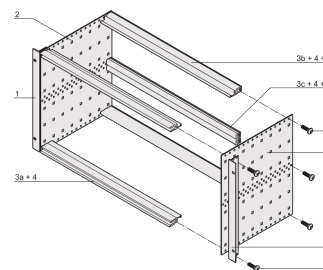

Kit de Subrack EuropacPRO 19" para Backplane, Blindaje Retrofit, 6 U, 295 mm

NÚMERO DE CATÁLOGO

24563-433

Subrack no blindado para montaje en placa trasera.

CERTIFICACIONES

CARACTERÍSTICAS

Subrack con panel lateral tipo F ("flexible"), soporte delantero de 19" incluido, soporte ajustable en profundidad de 19" se vende por separado (no incluido en los artículos entregados)

Riel horizontal trasero para montaje en plano trasero con tira de aislamiento

Construcción de aluminio

IP 20, de acuerdo con IEC 60529

Modificaciones como recortes, diferentes acabados o dimensiones disponibles

Se suministra como paquete plano que ahorra espacio

Tipo de riel horizontal "light"

Dimensiones internas y externas de acuerdo con: IEC 60297-3-100, -101, IEEE 1101,1

ATRIBUTOS DEL PRODUCTO

Altura del rack: 6U

Fondo: 295mm

Cantidad del paquete: 1

Para montaje: Plano trasero

Profundidad de la placa: 160mm; 220mm; 280mm

Tipo de junta: Acero inoxidable EMC (retrofittable)

Mango incluido: No

Montaje: Rack

De conformidad con: IEC 60297-3-103