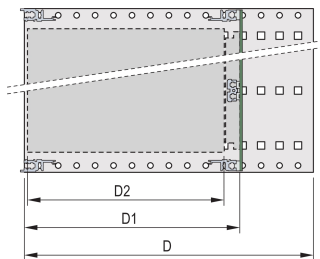

Kit de Subrack EuropacPRO 19" para Backplane, Blindaje Retrofit, 6 U, 295 mm

NÚMERO DE CATÁLOGO

24563-433

Subrack no blindado para montaje en placa trasera.

CERTIFICACIONES

CARACTERÍSTICAS

Subrack con panel lateral tipo F ("flexible"), soporte delantero de 19" incluido, soporte ajustable en profundidad de 19" se vende por separado (no incluido en los artículos entregados)

Riel horizontal trasero para montaje en plano trasero con tira de aislamiento

Construcción de aluminio

IP 20, de acuerdo con IEC 60529

Modificaciones como recortes, diferentes acabados o dimensiones disponibles