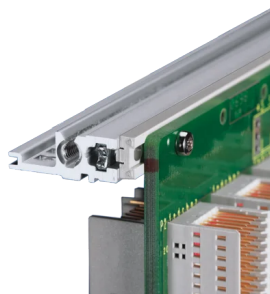

Kit de Subrack EuropacPRO 19" para Backplane, Blindaje Retrofit, 6 U, 295 mm

NÚMERO DE CATÁLOGO

24563-433

Subrack no blindado para montaje en placa trasera.

CERTIFICACIONES

CARACTERÍSTICAS

Subrack con panel lateral tipo F ("flexible"), soporte delantero de 19" incluido, soporte ajustable en profundidad de 19" se vende por separado (no incluido en los artículos entregados)

Riel horizontal trasero para montaje en plano trasero con tira de aislamiento

Construcción de aluminio

IP 20, de acuerdo con IEC 60529

Modificaciones como recortes, diferentes acabados o dimensiones disponibles

Se suministra como paquete plano que ahorra espacio

Tipo de riel horizontal "light"

Dimensiones internas y externas de acuerdo con: IEC 60297-3-100, -101, IEEE 1101,1

ATRIBUTOS DEL PRODUCTO

Altura del rack: 6U

Fondo: 295mm

Cantidad del paquete: 1

Para montaje: Plano trasero

Profundidad de la placa: 160mm; 220mm; 280mm

Tipo de junta: Acero inoxidable EMC (retrofittable)

Mango incluido: No

Montaje: Rack

De conformidad con: IEC 60297-3-103