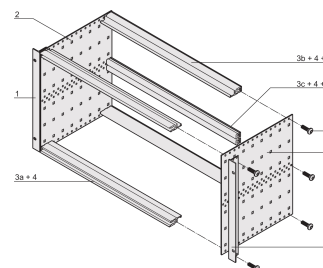

Kit de Subrack EuropacPRO 19" para Backplane, Blindaje Retrofit, 6 U, 355 mm

NÚMERO DE CATÁLOGO

24563-434

Subrack no blindado para montaje en placa trasera.

CERTIFICACIONES

CARACTERÍSTICAS

Subrack con panel lateral tipo F ("flexible"), soporte delantero de 19" incluido, soporte ajustable en profundidad de 19" se vende por separado (no incluido en los artículos entregados)

Riel horizontal trasero para montaje en plano trasero con tira de aislamiento

Construcción de aluminio

IP 20, de acuerdo con IEC 60529

Modificaciones como recortes, diferentes acabados o dimensiones disponibles

Se suministra como paquete plano que ahorra espacio

Tipo de riel horizontal "light"

Dimensiones internas y externas de acuerdo con: IEC 60297-3-100, -101, IEEE 1101,1

ATRIBUTOS DEL PRODUCTO

Altura del rack: 6U

Fondo: 355mm

Cantidad del paquete: 1

Para montaje: Plano trasero

Profundidad de la placa: 160mm; 220mm; 280mm; 340mm

Tipo de junta: Acero inoxidable EMC (retrofittable)

Mango incluido: No

Montaje: Rack

De conformidad con: IEC 60297-3-103