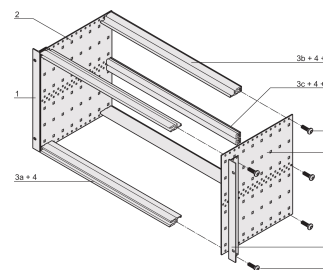

Kit de Subrack EuropacPRO 19" para Backplane, Blindaje Retrofit, 6 U, 475 mm

NÚMERO DE CATÁLOGO

24563-436

Subrack no blindado para montaje en placa trasera.

CERTIFICACIONES

CARACTERÍSTICAS

Subrack con panel lateral tipo F ("flexible"), soporte delantero de 19" incluido, soporte ajustable en profundidad de 19" se vende por separado (no incluido en los artículos entregados)

Riel horizontal trasero para montaje en plano trasero con tira de aislamiento

Construcción de aluminio

IP 20, de acuerdo con IEC 60529

Modificaciones como recortes, diferentes acabados o dimensiones disponibles

Se suministra como paquete plano que ahorra espacio

Tipo de riel horizontal "light"

Dimensiones internas y externas de acuerdo con: IEC 60297-3-100, -101, IEEE 1101,1

ATRIBUTOS DEL PRODUCTO

Altura del rack: 6U

Fondo: 475mm

Cantidad del paquete: 1

Para montaje: Plano trasero

Profundidad de la placa: 160mm; 220mm; 280mm; 340mm

Tipo de junta: Acero inoxidable EMC (retrofittable)

Mango incluido: No

Montaje: Rack

De conformidad con: IEC 60297-3-103