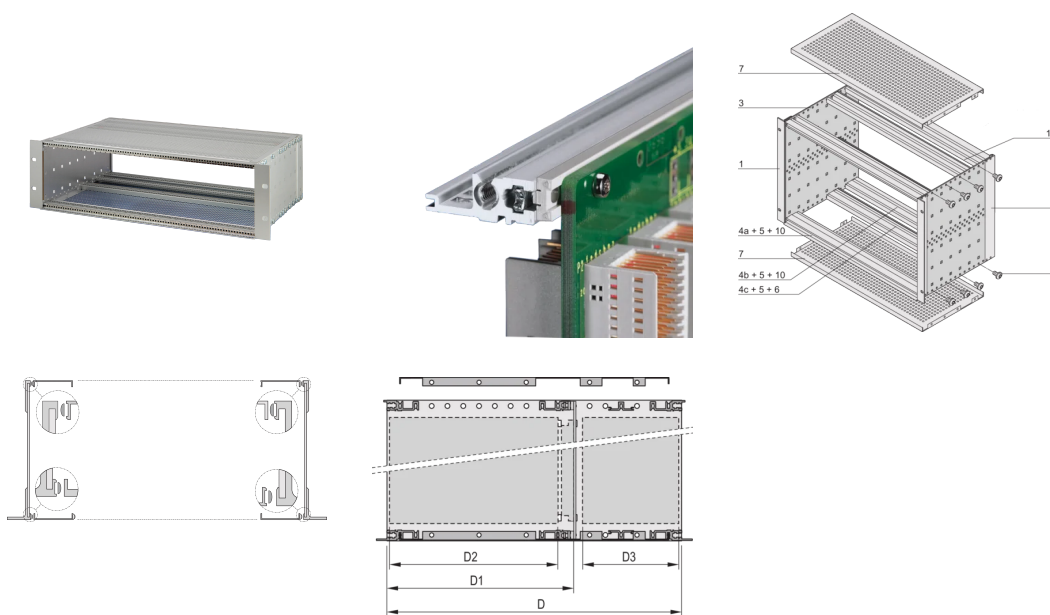

Kit de Subrack EuropacPRO 19" para Backplane, Blindado, CompactPCI, 6 U, 275 mm

NÚMERO DE CATÁLOGO

24563-457

EMC subrack blindado para montaje en placa trasera, para aplicación CPCl.

CERTIFICACIONES

CARACTERÍSTICAS

Subrack con panel lateral tipo F ("flexible") para unidades enchufables CompactPCI con altas fuerzas de inserción y extracción

Construcción de aluminio

Riel horizontal trasero para montaje en plano trasero con tira de aislamiento

Se suministra como paquete plano que ahorra espacio

IP 20, de acuerdo con IEC 60529

Tipo de riel horizontal "Heavy"

ATRIBUTOS DEL PRODUCTO

Altura del rack: 6U

Fondo (D): 275mm

E/S posterior: Sí

Cantidad del paquete: 1

Para montaje: Plano trasero

Profundidad de la placa: 80mm; 160mm

Tipo de junta: Textil EMC

Mango incluido: No

Montaje: Rack

De conformidad con: IEC 60297-3-103; IEEE 1101,10; IEEE 1101,11

Apantallamiento EMC: Sí