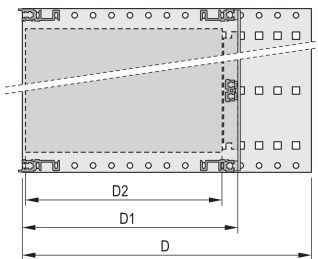

EuropacPRO Kit Subrack de 19" para Backplane, Pesado, Blindaje Retrofit, 6 U, 175 mm

NÚMERO DE CATÁLOGO

24563-461

Riel horizontal trasero para montaje en plano trasero con tira de aislamiento

CERTIFICACIONES

CARACTERÍSTICAS

Tipo de riel horizontal "Heavy"

Resistencia a golpes y vibraciones hasta 5 g

IP 20, de acuerdo con IEC 60529

Golpes y vibraciones probados según las normas alemanas "Bahn" BN 411002, BN 411003

Dimensiones internas y externas de acuerdo con: IEC 60297-3-100, -101, IEEE 1101,1