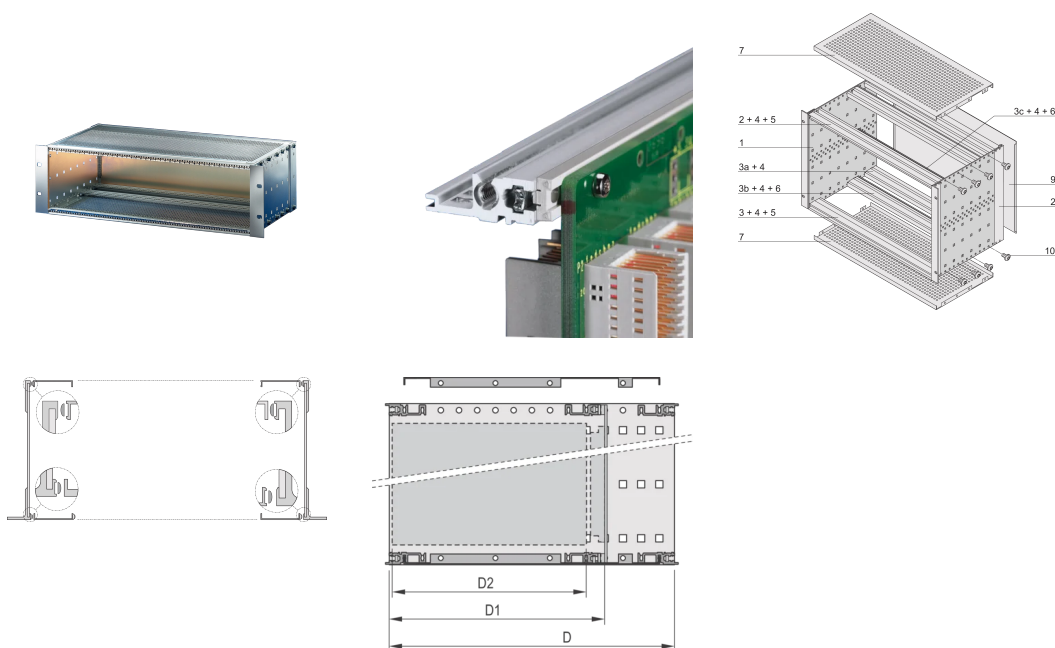

Kit de Subrack EuropacPRO 19" para Backplane, Pesado, Blindado, 6 U, 235 mm

NÚMERO DE CATÁLOGO

24563-472

EMC subrack blindado para montaje en placa trasera, versión pesada con paneles laterales soldados TOX.

CERTIFICACIONES

CARACTERÍSTICAS

Subrack con panel lateral tipo H ("pesado"), 19" soporte está firmemente fijado al panel lateral (tox-frío soldado)

Modificaciones como recortes, diferentes acabados o dimensiones disponibles

Se suministra como paquete plano que ahorra espacio

Construcción de aluminio

Tipo de riel horizontal "Heavy"

Riel horizontal trasero para montaje en plano trasero con tira de aislamiento

EMC de aproximadamente 40 dB a 1 GHz, 30 dB a 2 GHz, suponiendo que el frente esté cubierto con paneles frontales blindados, probando de acuerdo con VG 95373 Parte 15

Dimensiones internas y externas de acuerdo con: IEC 60297-3-100, -101, IEEE 1101,1

Golpes y vibraciones probados según las normas alemanas "Bahn" BN 411002, BN 411003

IP 20, de acuerdo con IEC 60529

ATRIBUTOS DEL PRODUCTO