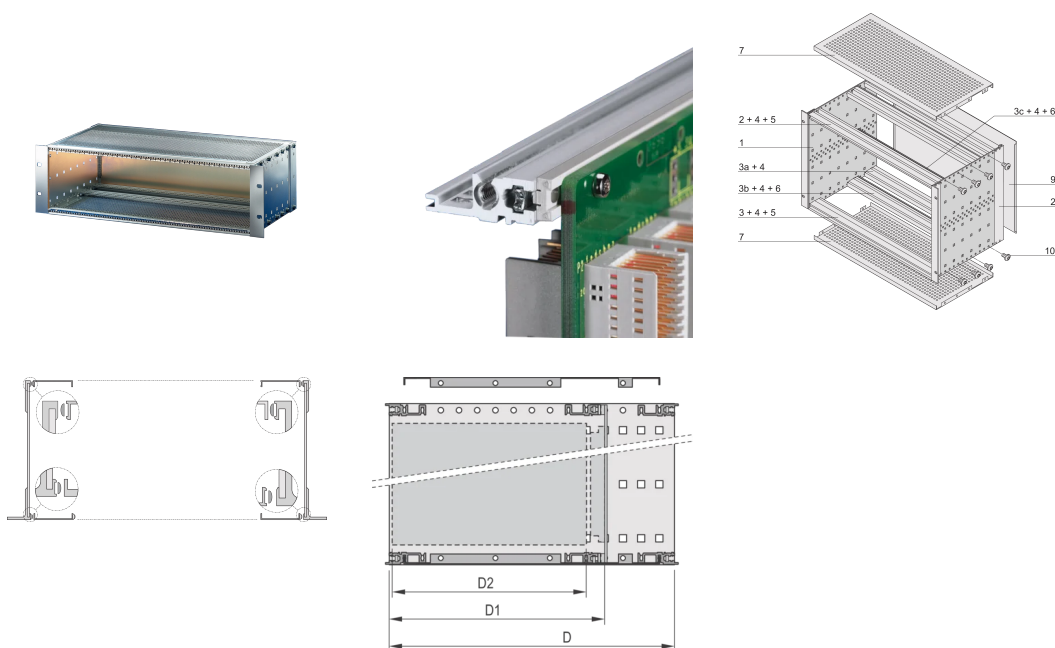

Kit de Subrack EuropacPRO 19" para Backplane, Pesado, Blindado, 6 U, 355 mm

NÚMERO DE CATÁLOGO

24563-474

EMC subrack blindado para montaje en placa trasera, versión pesada con paneles laterales soldados TOX.

CERTIFICACIONES

CARACTERÍSTICAS

Subrack con panel lateral tipo H ("pesado"), 19" soporte está firmemente fijado al panel lateral (tox-frío soldado)

Modificaciones como recortes, diferentes acabados o dimensiones disponibles

Se suministra como paquete plano que ahorra espacio

Construcción de aluminio

Tipo de riel horizontal "Heavy"

Riel horizontal trasero para montaje en plano trasero con tira de aislamiento

EMC de aproximadamente 40 dB a 1 GHz, 30 dB a 2 GHz, suponiendo que el frente esté cubierto con paneles frontales blindados, probando de acuerdo con VG 95373 Parte 15

Altura del rack: 6U

Fondo (D): 355mm

Cantidad del paquete: 1

Para montaje: Plano trasero

Profundidad de la placa: 160mm; 220mm; 280mm

Tipo de junta: Textil EMC

Tolerancia a impactos y vibraciones: 5g (force)