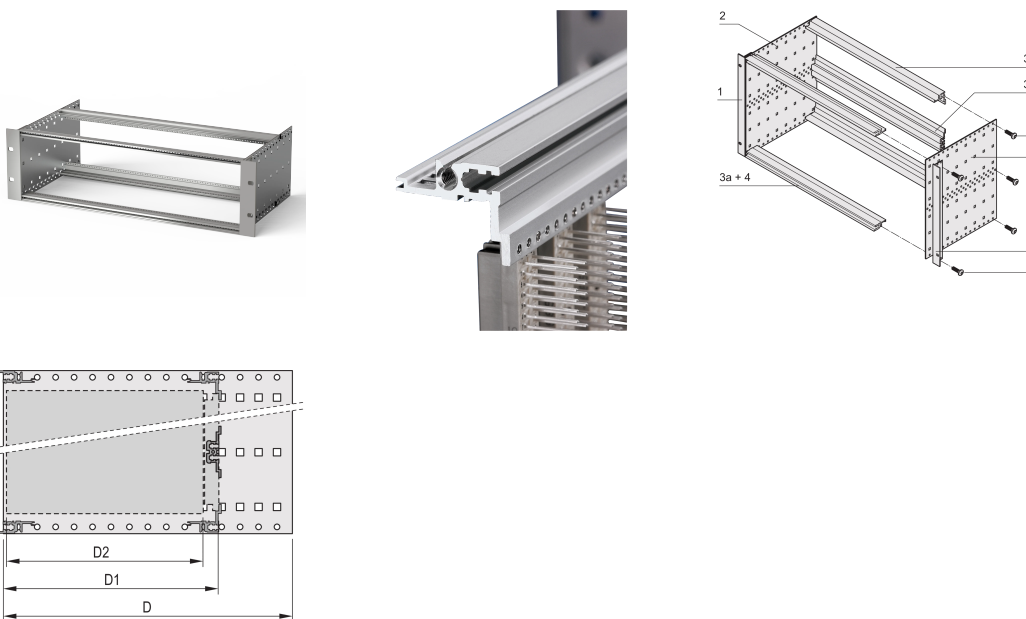

Kit de Subrack EuropacPRO 19" para conector DIN, blindaje Retrofit, 6 U, 175 mm

NÚMERO DE CATÁLOGO

24563-491

Subrack no blindado para montaje de conector DIN EN 60603-2 (DIN 41612).

CERTIFICACIONES

CARACTERÍSTICAS

Subrack con panel lateral tipo F ("flexible"), soporte delantero de 19" incluido, soporte ajustable en profundidad de 19" se vende por separado (no incluido en los artículos entregados)

Construcción de aluminio

Se suministra como paquete plano que ahorra espacio

Tipo de riel horizontal "light"

ATRIBUTOS DEL PRODUCTO

Altura del rack: 6U

Fondo: 175mm

Cantidad del paquete: 1

Para montaje: Conector DIN

Profundidad de la placa: 160mm

Tipo de junta: Acero inoxidable EMC (retrofittable)

Mango incluido: No

Montaje: Rack

De conformidad con: IEC 60297-3-103

Apantallamiento EMC: No

Acabado: Anodizado; Pasivado

Material: Aluminio

Tipo de producto: Subrack/chasis