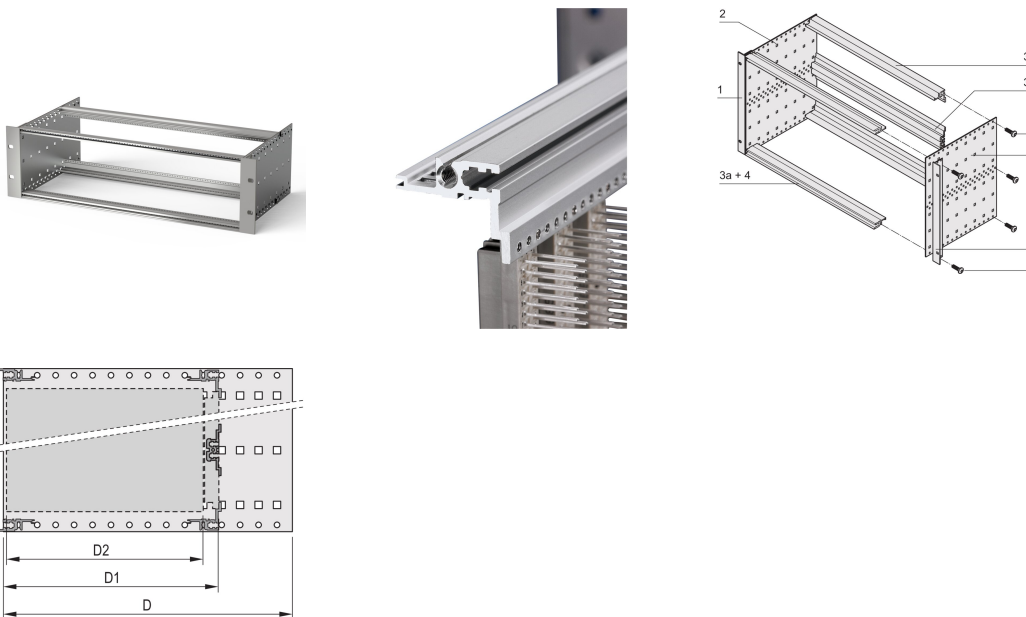

Kit de Subrack EuropacPRO 19" para conector DIN, blindaje Retrofit, 6 U, 235 mm

NÚMERO DE CATÁLOGO

24563-492

Subrack no blindado para montaje de conector DIN EN 60603-2 (DIN 41612).

CERTIFICACIONES

CARACTERÍSTICAS

Subrack con panel lateral tipo F ("flexible"), soporte delantero de 19" incluido, soporte ajustable en profundidad de 19" se vende por separado (no incluido en los artículos entregados)

Construcción de aluminio

Se suministra como paquete plano que ahorra espacio

Tipo de riel horizontal "light"

ATRIBUTOS DEL PRODUCTO

Altura del rack: 6U

Fondo: 235mm

Cantidad del paquete: 1

Para montaje: Conector DIN

Profundidad de la placa: 160mm; 220mm

Tipo de junta: Acero inoxidable EMC (retrofittable)

Mango incluido: No

Montaje: Rack

De conformidad con: IEC 60297-3-103

Apantallamiento EMC: No

Acabado: Anodizado; Pasivado

Material: Aluminio

Tipo de producto: Subrack/chasis