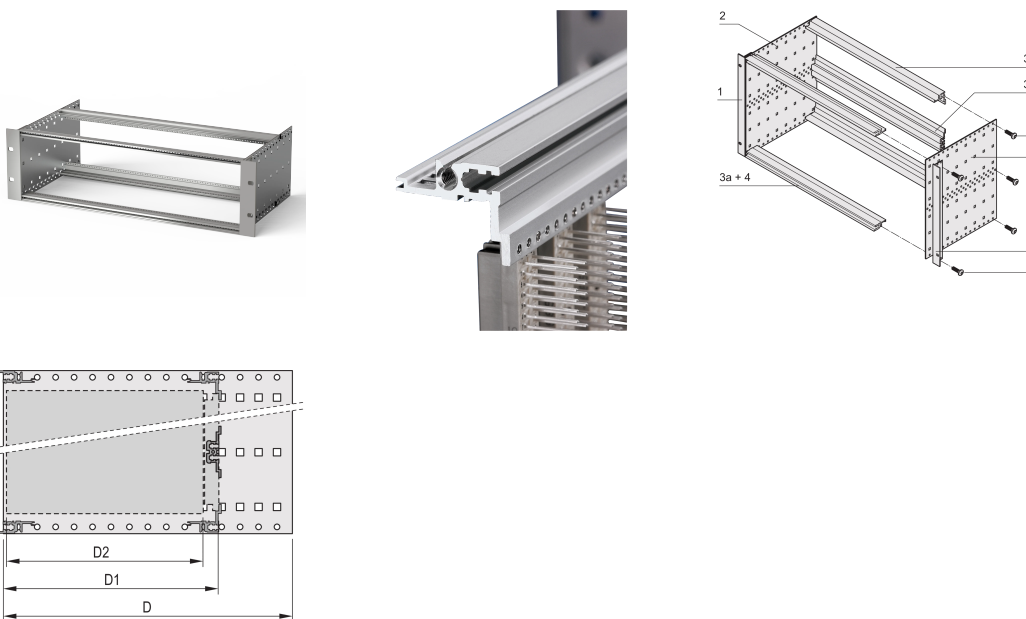

Kit de Subrack EuropacPRO 19" para conector DIN, blindaje Retrofit, 6 U, 295 mm

NÚMERO DE CATÁLOGO

24563-493

Subrack no blindado para montaje de conector DIN EN 60603-2 (DIN 41612).

CERTIFICACIONES

CARACTERÍSTICAS

Subrack con panel lateral tipo F ("flexible"), soporte delantero de 19" incluido, soporte ajustable en profundidad de 19" se vende por separado (no incluido en los artículos entregados)

Construcción de aluminio

IP 20, de acuerdo con IEC 60529

Dimensiones internas y externas de acuerdo con: IEC 60297-3-100, -101, IEEE 1101,1

Rieles horizontales traseros para montaje de conector (IEC 60603-2 / DIN 41612)