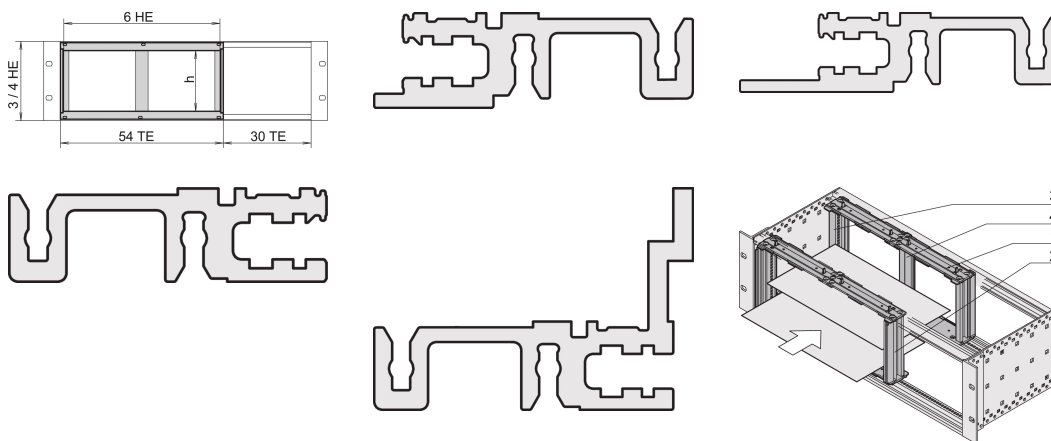

Jaula de placa para instalación de placa horizontal, 3 U, 20 HP, carril delantero con labio largo

NÚMERO DE CATÁLOGO

24564-118

La jaula de tablero para tableros horizontales ofrece la opción de insertar 6 tableros U en una subpista de 3 o 4 U de alto o cajas de escritorio. Pease agregue un panel frontal para cubrir el Kit de montaje.

CERTIFICACIONES

CARACTERÍSTICAS

Para el montaje horizontal de Euroboards dobles en rectángulos/cajas de 3 o 4 U

ATRIBUTOS DEL PRODUCTO

Altura del rack: 3U

Ancho del rack: 20HP

Cantidad del paquete: 1

Material: Aluminio; Aleación de zinc

Familia de productos: EuropacPRO

Tipo de producto: Kit de montaje

Tipo: Montaje horizontal de tablero; Con Long Lip

Compatible con: Subpistas

Net Weight: 0.791kg

DETALLES ADICIONALES DEL PRODUCTO

Por favor pida el marco frontal y el material de blindaje EMC por separado.