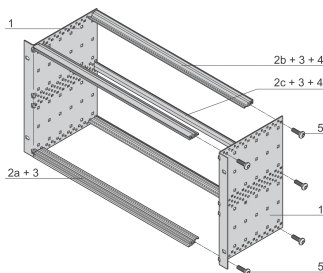

Kit de Subrack EuropacPRO 19" para Backplane, Luz, Sin Blindar, 3 U, 295 mm

NÚMERO DE CATÁLOGO

24564-133

No EMC blindado subrack para montaje en backplane, versión ligera.

CERTIFICACIONES

CARACTERÍSTICAS

Subrack con panel lateral tipo L ("light") con soportes de soporte integrados de 19"

Tipo de riel horizontal "light"

Construcción de aluminio

Rieles horizontales traseros para montaje en plano trasero con tira de aislamiento

Carga instalada hasta 7,5 kg