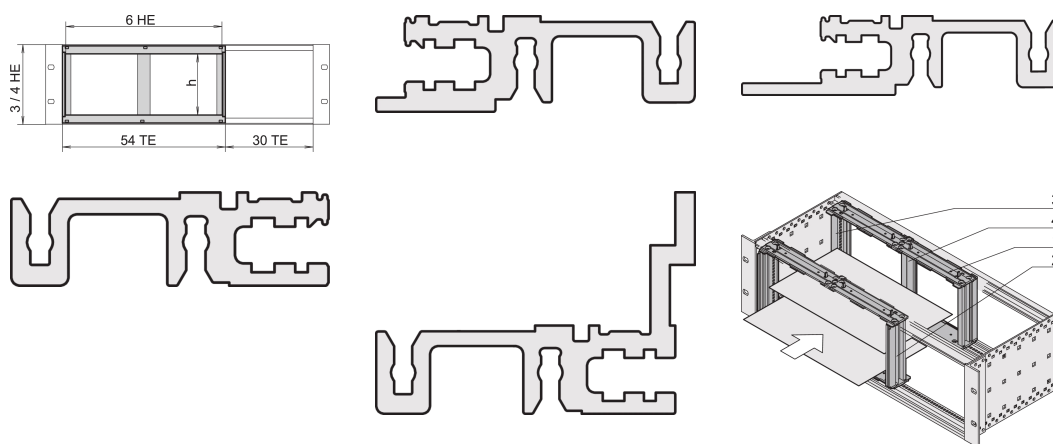

# Jaula de placa para instalación de placa horizontal, 4 U, 28 HP

## NÚMERO DE CATÁLOGO

**24564-217**

La jaula de tablero para tableros horizontales ofrece la opción de insertar 6 tableros U en una subpista de 3 o 4 U de alto o cajas de escritorio. Pease agregar un panel frontal para cubrir el Kit de montaje.

## CARACTERÍSTICAS

Para el montaje horizontal de Euroboards dobles en rectángulos/cajas de 3 o 4 U

## ATRIBUTOS DEL PRODUCTO

Altura del rack: 4U

Ancho del rack: 28HP

Cantidad del paquete: 1

Material: Aluminio; Aleación de zinc

Familia de productos: EuropacPRO

Tipo de producto: Kit de montaje

Tipo: Montaje horizontal de tablero