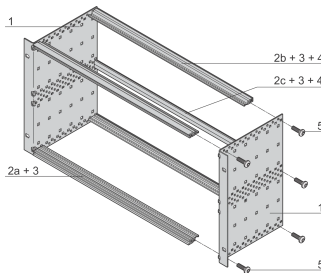

Kit de Subrack EuropacPRO 19" para Backplane, Ligero, Sin Blindar, 6 U, 235 mm

NÚMERO DE CATÁLOGO

24564-432

No EMC blindado subrack para montaje en backplane, versión ligera.

CERTIFICACIONES

CARACTERÍSTICAS

Subrack con panel lateral tipo L ("light") con soportes de soporte integrados de 19"

Tipo de riel horizontal "light"

Construcción de aluminio

Rieles horizontales traseros para montaje en plano trasero con tira de aislamiento

Carga instalada hasta 7,5 kg