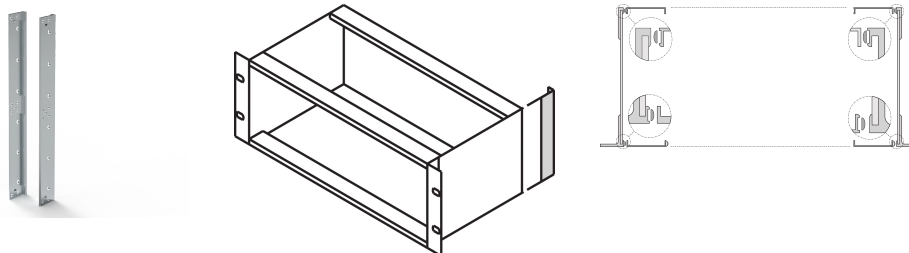

# Ángulo trasero EuropacPRO para junta textil EMC para panel lateral, 6 U

## NÚMERO DE CATÁLOGO

**24564-499**

Ángulo trasero EuropacPro para Textile EMC Gasket, fuera de extrusión de aluminio con superficie grabada. El capó trasero no se puede montar simultáneamente.

## CARACTERÍSTICAS

Necesario para el blindaje trasero

También se puede utilizar en la parte delantera si utiliza un soporte ajustable en profundidad de 19"

## ATRIBUTOS DEL PRODUCTO

Altura del rack: 6U

Cantidad del paquete: 2

Altura: 265.9mm

Material: Aluminio

Familia de productos: EuropacPRO

Tipo de producto: Tapa

Tipo: Ángulo trasero