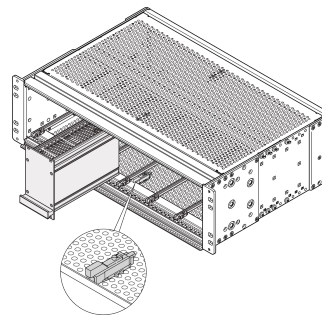

EuropacPRO Cover Plate Bloqueo Kit

NÚMERO DE CATÁLOGO

24566-007

Sujeción adicional de la placa de cubierta resistente para proteger contra golpes y vibraciones. El Kit será atornillado en la cubierta superior / inferior. Un perno móvil se acopla debajo de los rieles horizontales y por lo tanto proporciona fijación adicional.

CERTIFICACIONES

CARACTERÍSTICAS

Sujeción adicional de la placa de cubierta resistente

Se puede combinar con el tipo horizontal R y H

ATRIBUTOS DEL PRODUCTO

Tipo de producto: Kit de hardware

Familia de productos: EuropacPRO

Compatible con: Subpistas

Material: Aleación de zinc

Cantidad del paquete: 4

Gross Weight: 0.074kg

Par de apriete: 0.6N·m

ADVERTENCIA

Los productos nVent deben instalarse y usarse solo como se indica en las hojas de instrucciones y materiales de capacitación del producto nVent. Instruction sheets are available at www.nvent.com and from your nVent customer service representative. La instalación incorrecta, el mal uso, la aplicación incorrecta u otras fallas en el seguimiento completo de las instrucciones y advertencias de nVent pueden causar el mal funcionamiento del producto, daños a la propiedad, lesiones corporales graves y la muerte y/o anular la garantía.