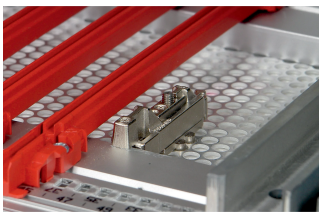

EuropacPRO Cover Plate Bloqueo Kit

NÚMERO DE CATÁLOGO

24566-007

Sujeción adicional de la placa de cubierta resistente para proteger contra golpes y vibraciones. El Kit será atornillado en la cubierta superior / inferior. Un perno móvil se acopla debajo de los rieles horizontales y por lo tanto proporciona fijación adicional.

CERTIFICACIONES

CARACTERÍSTICAS

Sujeción adicional de la placa de cubierta resistente

Se puede combinar con el tipo horizontal R y H

ATRIBUTOS DEL PRODUCTO

Tipo de producto: Kit de hardware

Familia de productos: EuropacPRO

Compatible con: Subpistas

Material: Aleación de zinc

Cantidad del paquete: 4

Gross Weight: 0.074kg

Par de apriete: 0.6N·m

ADVERTENCIA

Los productos nVent deben instalarse y usarse solo como se indica en las hojas de instrucciones y materiales de capacitación del producto nVent. Instruction sheets are available at www.nvent.com and from your nVent customer service representative. La instalación incorrecta, el mal uso, la aplicación incorrecta u otras fallas en el seguimiento completo de las instrucciones y advertencias de nVent pueden causar el mal funcionamiento del producto, daños a la propiedad, lesiones corporales graves y la muerte y/o anular la garantía.