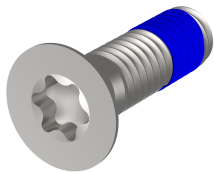

Piezas de montaje para componentes resistentes, tornillo, avellanado, Torx, con compuesto de bloqueo de rosca, M4 x 14

NÚMERO DE CATÁLOGO

24566-101

Piezas de montaje con compuesto de bloqueo de rosca para panel lateral robusto, riel horizontal, placas de cubierta, ángulo trasero.

CERTIFICACIONES

CARACTERÍSTICAS

Tornillos para las fijaciones siguientes: Panel lateral robusto - riel horizontal, Panel lateral robusto - placa de cubierta, Panel lateral robusto - ángulo trasero

ATRIBUTOS DEL PRODUCTO

Tipo: Tornillo avellanado

Longitud: 14mm

Cantidad del paquete: 100

Tamaño de rosca: M4

Material: Acero inoxidable

Familia de productos: EuropacPRO

Tipo de producto: Kit de montaje

Compatible con: Subpistas