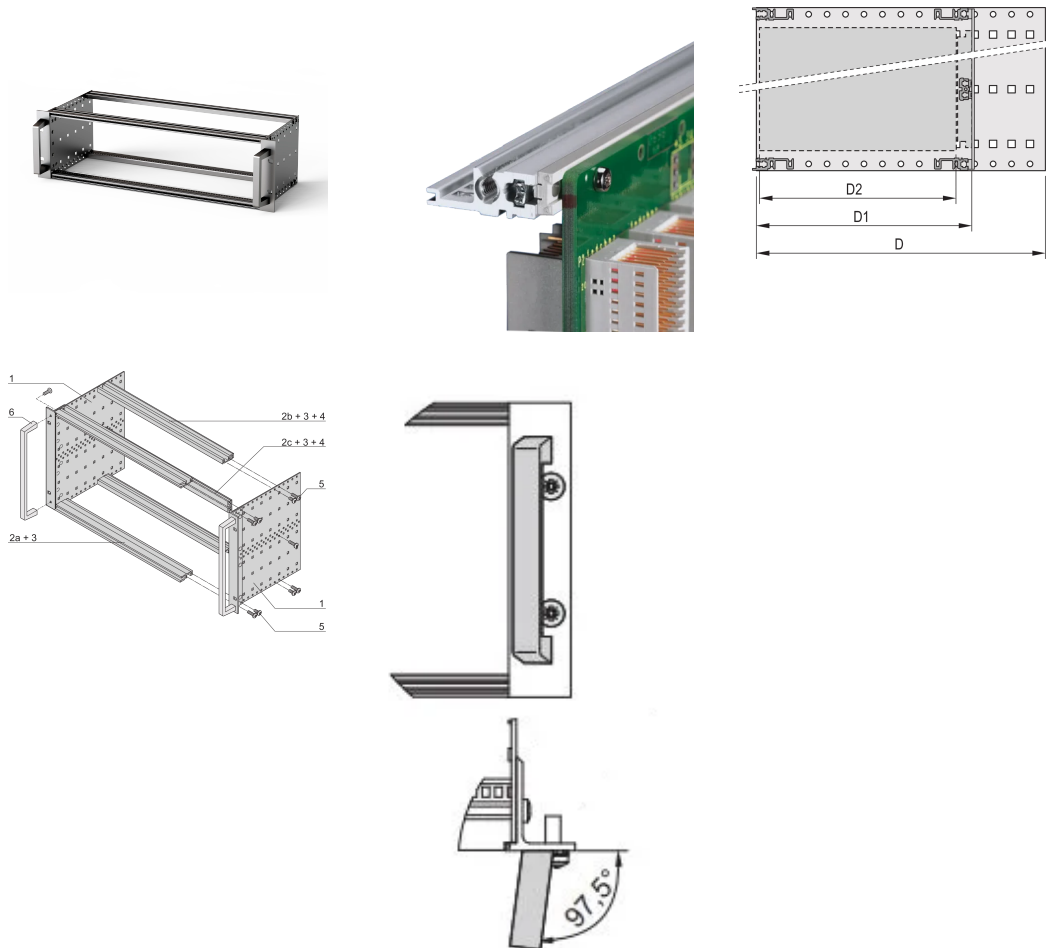

EuropacPRO Kit Subrack de 19" para Backplane, Pesado, Blindaje Retrofit, con Mango Frontal, 3 U, 355 mm

NÚMERO DE CATÁLOGO

24567-164

Subrack blindado no EMC para montaje en placa trasera, versión pesada con paneles laterales soldados TOX y mango frontal.

CARACTERÍSTICAS

Subrack con panel lateral tipo H ("pesado"), 19" soporte está firmemente fijado al panel lateral (tox-frío soldado)

Se suministra como paquete plano que ahorra espacio

Riel horizontal trasero para montaje en plano trasero con tira de aislamiento

Tipo de riel horizontal "Heavy"

Resistencia a golpes y vibraciones hasta 5 g

IP 20, de acuerdo con IEC 60529

Golpes y vibraciones probados según las normas alemanas "Bahn" BN 411002, BN 411003

Dimensiones internas y externas de acuerdo con: IEC 60297-3-100, -101, IEEE 1101,1

Carga instalada hasta 15 kg

Versión con manijas frontales

ATRIBUTOS DEL PRODUCTO

Altura del rack: 3U

Fondo: 355mm

Cantidad del paquete: 1

Para montaje: Plano trasero

Profundidad de la placa: 160mm; 220mm; 280mm; 340mm