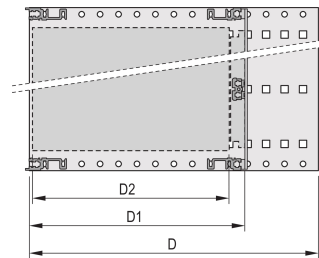

Kit de Subrack EuropacPRO de 19" para Backplane, Pesado, Blindaje Retrofit, con Manija Frontal, 6 U, 175 mm

NÚMERO DE CATÁLOGO

24567-461

Subrack blindado no EMC para montaje en placa trasera, versión pesada con paneles laterales soldados TOX y mango frontal.

CARACTERÍSTICAS

Subrack con panel lateral tipo H ("pesado"), 19" soporte está firmemente fijado al panel lateral (tox-frío soldado)

Se suministra como paquete plano que ahorra espacio

Riel horizontal trasero para montaje en plano trasero con tira de aislamiento

Tipo de riel horizontal "Heavy"

Resistencia a golpes y vibraciones hasta 5 g

IP 20, de acuerdo con IEC 60529

Golpes y vibraciones probados según las normas alemanas "Bahn" BN 411002, BN 411003

Dimensiones internas y externas de acuerdo con: IEC 60297-3-100, -101, IEEE 1101,1

Carga instalada hasta 15 kg

Versión con manijas frontales

ATRIBUTOS DEL PRODUCTO

Altura del rack: 6U

Fondo: 175mm

Cantidad del paquete: 1

Para montaje: Plano trasero

Profundidad de la placa: 160mm