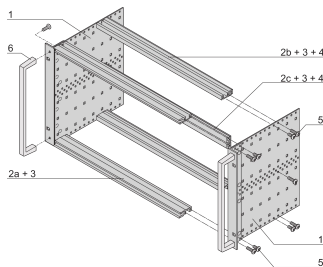

Kit de Subrack EuropacPRO de 19" para Backplane, Pesado, Blindaje Retrofit, con Manija Frontal, 6 U, 175 mm

NÚMERO DE CATÁLOGO

24567-461

Subrack blindado no EMC para montaje en placa trasera, versión pesada con paneles laterales soldados TOX y mango frontal.

CARACTERÍSTICAS

Subrack con panel lateral tipo H ("pesado"), 19" soporte está firmemente fijado al panel lateral (tox-frío soldado)

Se suministra como paquete plano que ahorra espacio

Riel horizontal trasero para montaje en plano trasero con tira de aislamiento

Tipo de riel horizontal "Heavy"

Resistencia a golpes y vibraciones hasta 5 g

IP 20, de acuerdo con IEC 60529

Golpes y vibraciones probados según las normas alemanas "Bahn" BN 411002, BN 411003

Dimensiones internas y externas de acuerdo con: IEC 60297-3-100, -101, IEEE 1101,1

Carga instalada hasta 15 kg

Versión con manijas frontales

ATRIBUTOS DEL PRODUCTO

Altura del rack: 6U

Fondo: 175mm

Cantidad del paquete: 1

Para montaje: Plano trasero

Profundidad de la placa: 160mm