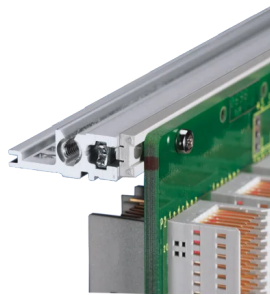

Kit de Subrack EuropacPRO de 19" para Backplane, Pesado, Blindaje Retrofit, con Manija Frontal, 6 U, 175 mm

NÚMERO DE CATÁLOGO

24567-461

Subrack blindado no EMC para montaje en placa trasera, versión pesada con paneles laterales soldados TOX y mango frontal.

CARACTERÍSTICAS

Subrack con panel lateral tipo H ("pesado"), 19" soporte está firmemente fijado al panel lateral (tox-frío soldado)

Se suministra como paquete plano que ahorra espacio

Riel horizontal trasero para montaje en plano trasero con tira de aislamiento

Tipo de riel horizontal "Heavy"

Resistencia a golpes y vibraciones hasta 5 g

IP 20, de acuerdo con IEC 60529

Golpes y vibraciones probados según las normas alemanas "Bahn" BN 411002, BN 411003

Dimensiones internas y externas de acuerdo con: IEC 60297-3-100, -101, IEEE 1101,1

Tipo de junta: Acero inoxidable EMC

Tolerancia a impactos y vibraciones: 5g (force)

Mango incluido: Sí

Montaje: Rack

De conformidad con: IEC 60297-3-103

Apantallamiento EMC: No

Acabado: Anodizado; Pasivado

Material: Aluminio