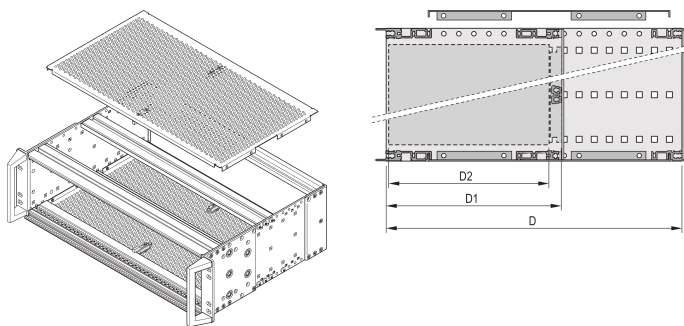

# Placa de cubierta EuropacPRO para atornillado a panel lateral resistente, 84 HP, 235 mm

## NÚMERO DE CATÁLOGO

**24568-008**

Una placa de cubierta se utiliza para blindaje electromagnético o como protección mecánica.

## ATRIBUTOS DEL PRODUCTO

Fondo: 235mm

Cantidad del paquete: 2

Acabado: Pasivado

Material: Aluminio

Familia de productos: EuropacPRO

Tipo de producto: Placa de tapa

Ancho del rack: 84HP