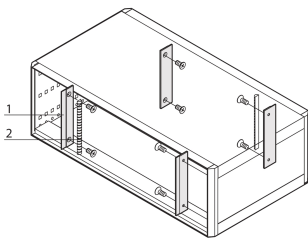

RatiopacPRO EMC Kit de blindaje, Panel frontal a panel lateral, 3 U

NÚMERO DE CATÁLOGO

24571-331

Para blindaje EMC vertical entre el panel delantero o trasero y el panel lateral. El soporte se puede atornillar al panel lateral y acepta blindajes textiles o de acero inoxidable.

CERTIFICACIONES

CARACTERÍSTICAS

Para blindaje EMC vertical entre el panel delantero / trasero y el panel lateral

Alcance de la entrega suficiente para un caso

ATRIBUTOS DEL PRODUCTO

Altura del rack: 3U

Cantidad del paquete: 1