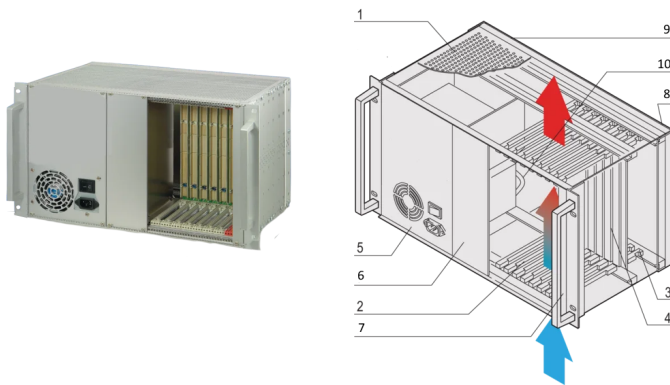

Sistema CPCI con PSU ATX, 6 U, 8 ranuras

NÚMERO DE CATÁLOGO

24579-030

Sistema Fanless CompactPCI de 6 U con jaula de tarjeta vertical para ocho placas 6U y ocho placas RTM. Con fuente de alimentación ATX incorporada.

CERTIFICACIONES

CARACTERÍSTICAS

De acuerdo con IEC 60297-3-101, -102, -103; IEEE 1101.1, 1101.10/11; plano trasero de acuerdo con PICMG 2,0 rev. 3,0

Sistema con jaula de tarjeta vertical. Formato de la placa frontal: 6 U, 160 mm de profundidad; E/S trasera: 6 U, 80 mm de profundidad

Backplane 8 ranura, 6 U, 64 bits, ranura del sistema derecha, 8 HP de ancho CPU puede ser utilizado

Disipación de calor por convección, de abajo a arriba

PSU ATX, 300 W

ATRIBUTOS DEL PRODUCTO

Tipo de producto: Sistema

Número de ranuras: 8

Tipo: 19" montaje en rack