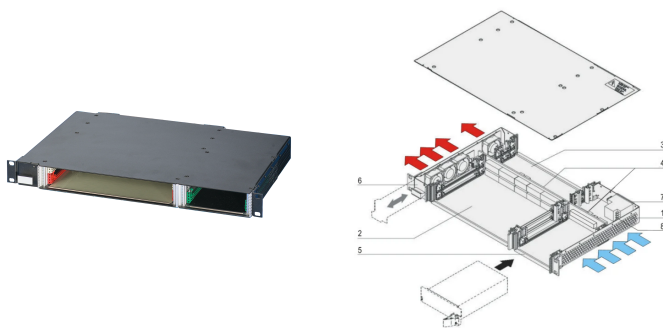

# Sistema CPCI para PSU Enchufable, Horizontal, 1 U, 2 Ranuras

## NÚMERO DE CATÁLOGO

**24579-078**

Sistema CompactPCI de 1 U con jaula de tarjeta horizontal para dos placas de 6 U, dos placas RTM y una fuente de alimentación compactPCI de 3 U.

## CARACTERÍSTICAS

De acuerdo con IEC 60297-3-101, -102, -103; IEEE 1101.1, 1101.10/11; plano trasero de acuerdo con PICMG 2,0 rev. 3,0

Sistema con jaula de tarjeta horizontal. Formato de la placa frontal: 6 U, 160 mm de profundidad; E/S trasera: 6 U, 80 mm de profundidad

## ATRIBUTOS DEL PRODUCTO

Tipo de producto: Sistema

Número de ranuras: 2

Tipo: 19" montaje en rack

Tipo de panel posterior: 6 U CompactPCI

Transferencia de datos: 64-bit PCI Bus

Potencia por ranura: 40W

Tensión de entrada de CA: 100 – 240V