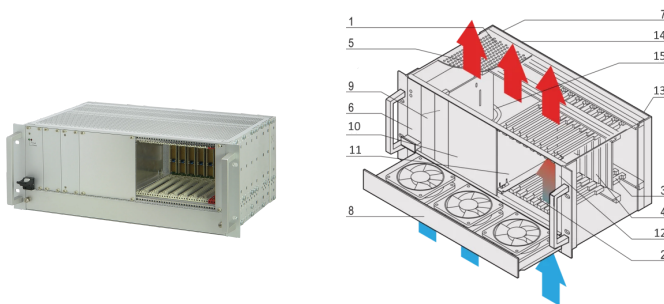

# Sistema CPCI con PSU enchufable, 4 U, 8 ranuras

## NÚMERO DE CATÁLOGO

**24579-260**

Sistema CompactPCI de 4 U con jaula de tarjeta vertical para ocho placas 3U, ocho placas RTM y una fuente de alimentación enchufable de 3U.

## CARACTERÍSTICAS

De acuerdo con IEC 60297-3-101, -102, -103; IEEE 1101.1, 1101.10/11; plano trasero de acuerdo con PICMG 2,0 rev. 3,0

Sistema con jaula de tarjeta vertical. Formato de la placa frontal: 3 U, 160 mm de profundidad; E/S trasera: 3 U, 80 mm de profundidad

## ATRIBUTOS DEL PRODUCTO

Tipo de producto: Sistema

Número de ranuras: 8

Tipo: 19" montaje en rack

Tipo de panel posterior: 3 U CompactPCI

Transferencia de datos: 32-bit PCI Bus

Potencia por ranura: 40W

Tensión de entrada de CA: 100 – 240V