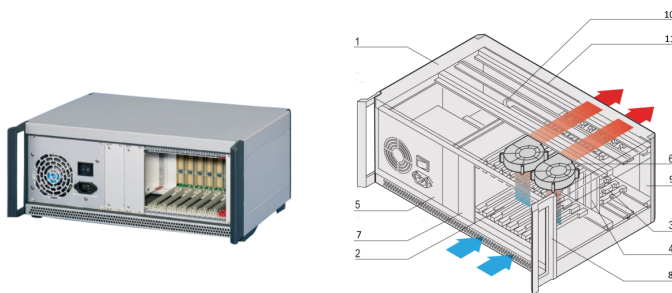

Sistema CPCI con PSU ATX. Escritorio, 4 U, 8 ranuras, 84 HP

NÚMERO DE CATÁLOGO

24579-602

Chasis de escritorio CompactPCI con jaula de tarjeta vertical para ocho placas de 3 U, ocho placas RTM de 3 U y fuente de alimentación ATX incorporada.

CERTIFICACIONES

CARACTERÍSTICAS

De acuerdo con IEC 60297-3-101, -102, -103; IEEE 1101.1, 1101.10/11; plano trasero de acuerdo con PICMG 2,0 rev. 3,0

Sistema con jaula de tarjeta vertical. Formato de la placa frontal: 3 U, 160 mm de profundidad; E/S trasera: 3 U, 80 mm de profundidad

Backplane 8 ranura, 3 U, 32 bits, ranura del sistema derecha; 8 HP de ancho CPU puede ser utilizado

Disipación de calor por dos ventiladores radiales, flujo de aire delantero a trasero

PSU ATX, 300 W

ATRIBUTOS DEL PRODUCTO

Tipo de producto: Sistema

Número de ranuras: 8

Tipo: Escritorio

Tipo de panel posterior: 3 U CompactPCI

Transferencia de datos: 32-bit PCI Bus

Potencia por ranura: 40W

Tensión de entrada de CA: 100 – 240V

Dirección del flujo de aire: De frente a la parte trasera