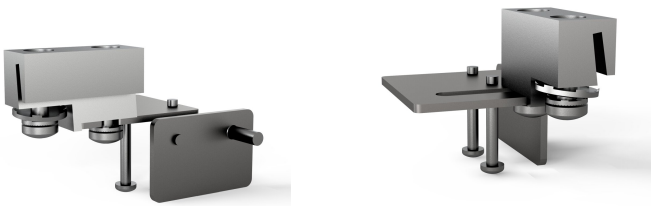

Varistar CP Puerta Interruptor Soporte

NÚMERO DE CATÁLOGO

24630-106

Interruptor de puerta proporciona automatización de luces, unidades de refrigeración. El soporte es un accesorio de montaje con el que el interruptor de control de la puerta se puede conectar al marco.

CARACTERÍSTICAS

El soporte es un accesorio de montaje con el que el interruptor de control de la puerta se puede conectar al marco

ATRIBUTOS DEL PRODUCTO

Familia de productos: Varistar CP

Cantidad del paquete: 1

Material: Acero inoxidable

Tipo de producto: Corchete

Tipo: Conmutador de puerta

Net Weight: 0.134kg

ADVERTENCIA

Los productos nVent deben instalarse y usarse solo como se indica en las hojas de instrucciones y materiales de capacitación del producto nVent. Instruction sheets are available at www.nvent.com and from your nVent customer service representative. La instalación incorrecta, el mal uso, la aplicación incorrecta u otras fallas en el seguimiento completo de las instrucciones y advertencias de nVent pueden causar el mal funcionamiento del producto, daños a la propiedad, lesiones corporales graves y la muerte y/o anular la garantía.