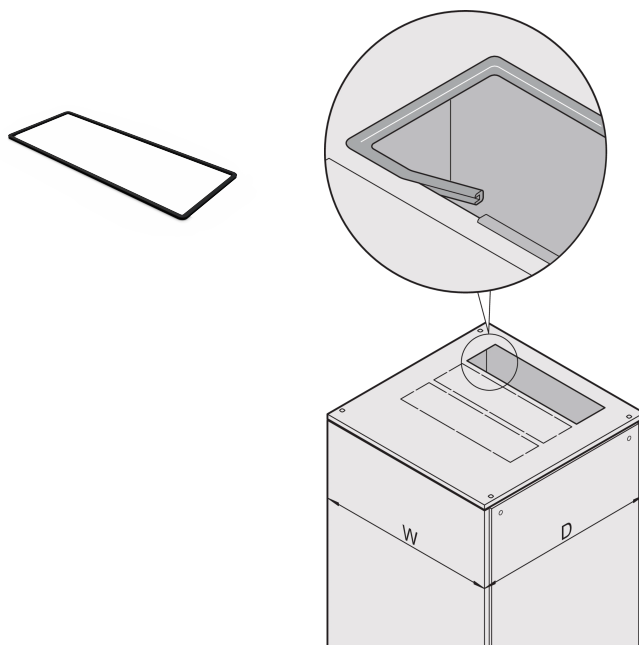

Protección de borde Varistar para zonas de recorte de cubierta superior

NÚMERO DE CATÁLOGO

28127-281

Cubrir los bordes afilados de los recortes. Proporciona protección contra lesiones y evita daños en los cables insertados. La protección Varistar Edge es adecuada para zonas de corte de cubiertas superiores.

CERTIFICACIONES

CARACTERÍSTICAS

Adecuado para cubierta superior plana con zonas de corte

Para cubrir los bordes afilados de un corte abierto (protege contra lesiones)

ATRIBUTOS DEL PRODUCTO

Tipo de producto: Recorte

Familia de productos: Varistar

Tipo: Cutout Edge Protección

Material: PVC

Color: Gris negro

Código de color: RAL 7021

Net Weight: 0.2kg

Cantidad del paquete: 1

ADVERTENCIA