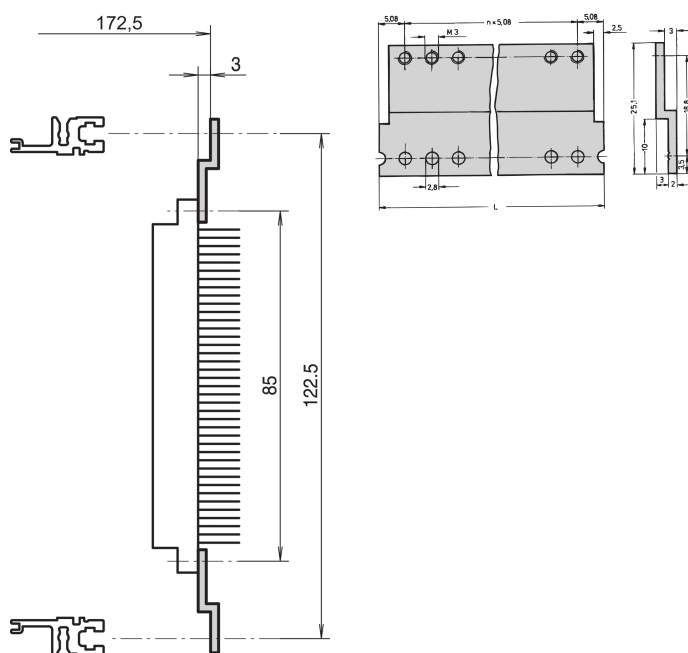

# Carril Z para conector, DIN 41617, 31 pines, 60 HP

## NÚMERO DE CATÁLOGO

**30819-783**

Carril Z para conector según DIN 41617, 31 pines.

## ATRIBUTOS DEL PRODUCTO

Ancho del rack: 60HP

Cantidad del paquete: 1

Acabado: Anodizado

Longitud: 304.8mm

Material: Aluminio

Familia de productos: EuropacPRO; RatiopacPRO; RatiopacPRO AIRE; CompacPRO; PropacPRO