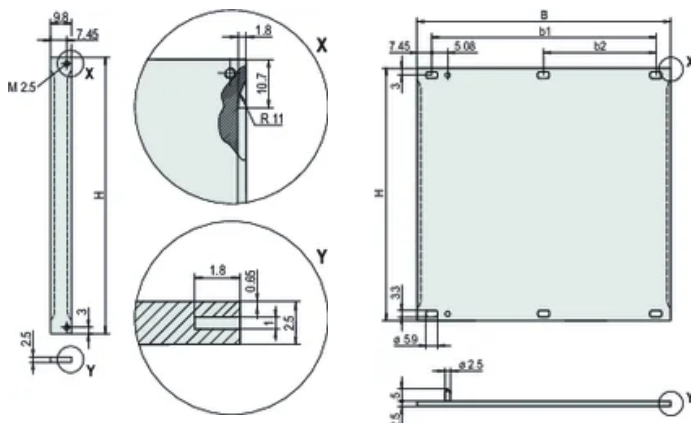

Acabado trasero: Conductivo

Bordes tratados: No

De conformidad con: IEC 60297-3-101; IEEE 1101.1/10

Fondo (D): 2.5mm

Apantallamiento EMC: No (Retrofitable)

Acabado: Anodizado

Altura (H): 261.8mm

Material: Aluminio

Tipo de producto: Panel frontal

Tipo: Panel frontal sin mango

Anchura (W): 9.8mm

Gross Weight: 0.015kg

DETALLES ADICIONALES DEL PRODUCTO

Por favor, ordene el material de fijación (mangas, tornillos de cuello) por separado.

DIAGRAMAS

ADVERTENCIA

Los productos nVent deben instalarse y usarse solo como se indica en las hojas de instrucciones y materiales de capacitación del producto nVent. Instruction sheets are available at www.nvent.com and from your nVent customer service representative. La instalación incorrecta, el mal uso, la aplicación incorrecta u otras fallas en el seguimiento completo de las instrucciones y advertencias de nVent pueden causar el mal funcionamiento del producto, daños a la propiedad, lesiones corporales graves y la muerte y/o anular la garantía.