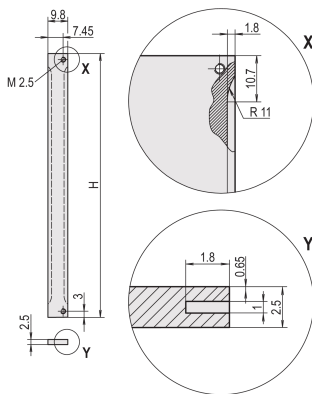

Panel frontal, blindaje refrofit, 6 U, 2 HP, 2,5 mm, Al, Anodizado, bordes sin tratar

NÚMERO DE CATÁLOGO

30846-865

Panel frontal plano. Blindable con junta EMC de acero inoxidable.

CERTIFICACIONES

CARACTERÍSTICAS

Para acero inoxidable EMC junta

Al, 2,5 mm, anodizado frontal, conductor

ATRIBUTOS DEL PRODUCTO

Altura del rack: 6U

Ancho del rack: 2HP

Cantidad del paquete: 1

Tipo de accesorio: Panel frontal

Montaje: Atornillado delantero

Tipo de junta: Acero inoxidable EMC

Acabado frontal: Anodizado

Acabado trasero: Conductivo

Bordes tratados: No

De conformidad con: IEC 60297-3-101; IEEE 1101.1/10

Fondo (D): 2.5mm

Apantallamiento EMC: No (Retrofitable)

Acabado: Anodizado

Altura (H): 261.8mm

Material: Aluminio

Tipo de producto: Panel frontal

Tipo: Panel frontal sin mango

Anchura (W): 9.8mm

Gross Weight: 0.015kg

DETALLES ADICIONALES DEL PRODUCTO