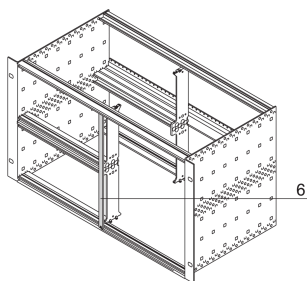

Panel frontal alternativo para montaje combinado, perfil U, textil, 6 U, 2 HP, 2,5 mm, Al, Anodizado delantero, Conductor trasero

NÚMERO DE CATÁLOGO

30849-140

El panel frontal ancho de 2 HP cubre una ranura abierta. El panel frontal de perfil en U se puede combinar con una junta EMC textil. Se fija con tornillos y arandelas. Debido a la anchura de 2 HP no se pueden utilizar mangas.

CERTIFICACIONES

CARACTERÍSTICAS

Panel frontal de perfil en U 6 U, 2 HP, AL, 2,5 mm

Preparado para la junta textil EMC

ATRIBUTOS DEL PRODUCTO

Tipo de producto: Panel frontal

Tipo de accesorio: Panel frontal

Familia de productos: EuropacPRO; RatiopacPRO; RatiopacPRO AIRE; CompacPRO; PropacPRO

Montaje: Atornillado delantero

Apantallamiento EMC: No (Retrofitable)

Tipo de junta: Textil EMC

Material: Aluminio

Acabado frontal: Anodizado

Acabado trasero: Conductivo

Bordes tratados: No

Altura del rack: 6U

Altura: 261.8mm

Ancho del rack: 2HP

Anchura: 9.8mm

Fondo: 2.5mm

De conformidad con: IEC 60297-3-101; IEEE 1101.1/10

Cantidad del paquete: 1

Acabado: Anodizado; Pasivado

Net Weight: 0.021kg