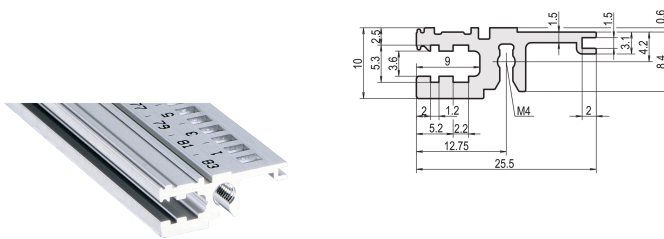

Riel Horizontal, Frente, Tipo L-OD, Ligero, Sin Labio, 28 HP

NÚMERO DE CATÁLOGO

34560-028

Combinations of horizontal rails and side panels

“-” can be combined, “+” combination not recommended

	Subrack 28 HP	Subrack 18 HP	Subrack 12 HP	Subrack 6 HP
Subrack 28 HP	-	+	+	+
Subrack 18 HP	+	-	+	+
Subrack 12 HP	+	+	-	-
Subrack 6 HP	+	+	-	-
Side panel	Light 1.1	Dark 1.1	Heavy 1.1	Edge 1.1

Light 1.1

El riel horizontal sin labio permite el uso de configuraciones como un panel frontal de 6 U para un subrack que se divide en 2 x 3 U.

CERTIFICACIONES

CARACTERÍSTICAS

Para la instalación detrás del panel frontal de ancho completo

< 28 HP para no imprimir

Sin labio (L-OD)

Extrusión de aluminio, acabado anodizado, superficie de contacto conductora

ATRIBUTOS DEL PRODUCTO

Ancho del rack: 28HP

Cantidad del paquete: 1

Acabado: Anodizado

Longitud: 147.32mm

Material: Aluminio

Familia de productos: EuropacPRO; RatiopacPRO; RatiopacPRO AIRE; CompacPRO; PropacPRO

Tipo de producto: Carril horizontal

Tipo: Luz, OD

Compatible con: Subpistas; Casos

Gross Weight: 0.046kg