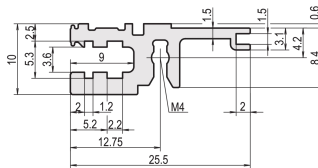

Riel Horizontal, Frente, Tipo L-OD, Ligero, Sin Labio, 40 HP

NÚMERO DE CATÁLOGO

34560-040

El riel horizontal sin labio permite el uso de configuraciones como un panel frontal de 6 U para un subrack que se divide en 2 x 3 U.

CERTIFICACIONES

CARACTERÍSTICAS

Para la instalación detrás del panel frontal de ancho completo

< 28 HP para no imprimir

Sin labio (L-OD)

Extrusión de aluminio, acabado anodizado, superficie de contacto conductora

ATRIBUTOS DEL PRODUCTO

Ancho del rack: 40HP

Cantidad del paquete: 1

Acabado: Anodizado

Longitud: 208.28mm

Material: Aluminio

Familia de productos: EuropacPRO; RatiopacPRO; RatiopacPRO AIRE; CompacPRO; PropacPRO

Tipo de producto: Carril horizontal

Tipo: Luz, OD

Compatible con: Subpistas; Casos

Net Weight: 0.064kg

DETALLES ADICIONALES DEL PRODUCTO

Tenga en cuenta que las entregas pueden realizarse en los SPQ indicados (SPQ, por ejemplo, 5 piezas, 10 piezas, 50 piezas, etc.). Diferentes cantidades de pedido (por ejemplo, 2 piezas) se pueden cambiar a la siguiente cantidad de entrega posible = Cantidad de paquete estándar.