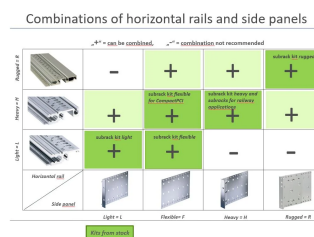

Riel Horizontal, Frente, Tipo L-OD, Ligero, Sin Labio, 40 HP

NÚMERO DE CATÁLOGO

34560-040

El riel horizontal sin labio permite el uso de configuraciones como un panel frontal de 6 U para un subrack que se divide en 2 x 3 U.

CERTIFICACIONES

CARACTERÍSTICAS

Para la instalación detrás del panel frontal de ancho completo

< 28 HP para no imprimir

Sin labio (L-OD)

Extrusión de aluminio, acabado anodizado, superficie de contacto conductora